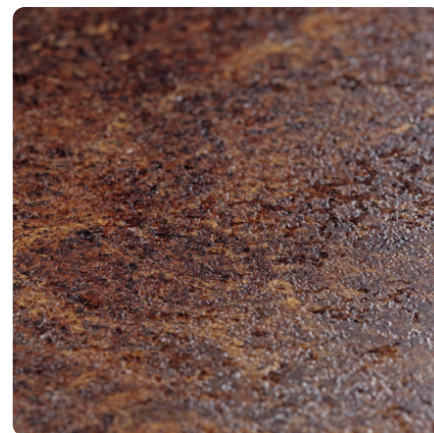

Ceramic Rusty F310 ST87

Dekor-Nr. **F310**Marke, Hersteller **EGGER**

Ganzplatten-Ansicht

Detail-Ansicht

Oberfläche

Bezeichnung	Wert
Helligkeit	mittel
Dekorart	Metall
Maserung	Abstrakt
Dekornummer	F310
Oberflächenstruktur Lieferant	ST87 Matex Ceramic
Metalltyp	Metall-Optik

Marke, Hersteller

Produkte mit diesem Dekor

Kunststoff Kante

EGGER ABS Kante Ceramic Rusty F310 ST87

Artikel-Nr.

24722/0310

Breite

23 mm