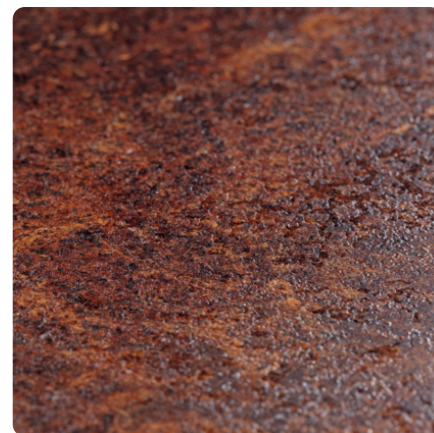

Ceramic Rusty F310 ST87

Dekor-Nr. **F310**Marke, Hersteller **EGGER**

Ganzplatten-Ansicht

Detail-Ansicht

Oberfläche

Bezeichnung	Wert
Helligkeit	mittel
Dekorart	Metall
Maserung	Abstrakt
Dekornummer	F310
Oberflächenstruktur Lieferant	ST87 Matex Ceramic
Metalltyp	Metall-Optik

Marke, Hersteller

Produkte mit diesem Dekor

Kunststoffkante

EGGER ABS Kante Ceramic Rusty F310 ST87

Artikel-Nr.

24722/0310

Breite

23 mm