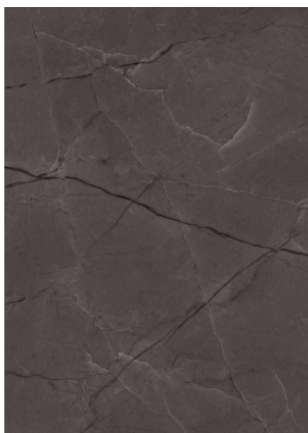

Marmor Vicosa Escuro K2883 CN

Dekor-Nr. **K2883**Marke, Hersteller **Kaindl**

Ganzplatten-Ansicht

Detail-Ansicht

Bezeichnung	Wert
Helligkeit	dunkel
Dekorart	Stein
Maserung	Abstrakt
Dekornummer	K2883
Oberflächenstruktur Lieferant	CN Ceramic Nature
Steintyp	Marmor

Marke, Hersteller

Produkte mit diesem Dekor

Laminat Arbeitsplatte

Kaindl Wandanschlussprofil Marmor Vicosa Escuro K2883 CN

Artikel-Nr.

67427/0073

Stärke

16 mm

Länge

4100 mm

mehr Informationen <http://frischeis.at/decorfinder/Marmor-Vicosa-Escuro-K2883-CN-d17213588>

QR-Code scannen und direkt zur Dekorseite in unserem Online-Shop gelangen.

Kaindl Postforming Arbeitsplatte G03/0 Marmor Vicosa Escuro K2883 CN

Artikel-Nr.	Stärke	Länge
50153/2883	38 mm	4100 mm

Kaindl Postforming Arbeitsplatte G03/03 Marmor Vicosa Escuro K2883 CN

Artikel-Nr.	Stärke	Länge
50235/2883	38 mm	4100 mm

Kunststoffkante**Kaindl ABS Kante Marmor Vicosa Escuro K2883 CN**