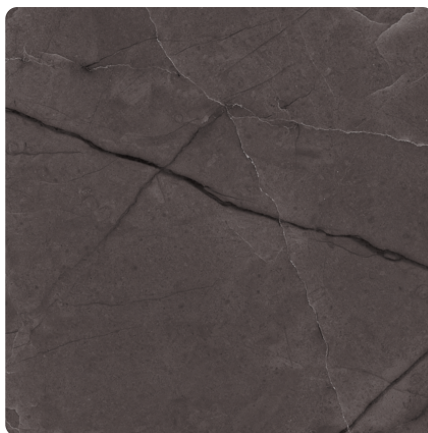

Marmor Vicosa Escuro K2883 CN

Dekor-Nr. **K2883**Marke, Hersteller **Kaindl**

Ganzplatten-Ansicht

Detail-Ansicht

Bezeichnung	Wert
Helligkeit	dunkel
Dekorart	Stein
Maserung	Abstrakt
Dekornummer	K2883
Oberflächenstruktur Lieferant	CN Ceramic Nature
Steintyp	Marmor

Marke, Hersteller

Produkte mit diesem Dekor

Laminat Arbeitsplatte

Kaindl Wandanschlussprofil Marmor Vicosa Escuro K2883 CN

Artikel-Nr.

67427/0073

Stärke

16 mm

Länge

4100 mm

mehr Informationen <http://frischeis.at/decorfinder/Marmor-Vicosa-Escuro-K2883-CN-d17213588>

QR-Code scannen und direkt zur Dekorseite in unserem Online-Shop gelangen.

Kaindl Postforming Arbeitsplatte G03/0 Marmor Vicosa Escuro K2883 CN

Artikel-Nr.	Stärke	Länge
50153/2883	38 mm	4100 mm

Kaindl Postforming Arbeitsplatte G03/03 Marmor Vicosa Escuro K2883 CN

Artikel-Nr.	Stärke	Länge
50235/2883	38 mm	4100 mm

Kunststoffkante**Kaindl ABS Kante Marmor Vicosa Escuro K2883 CN**