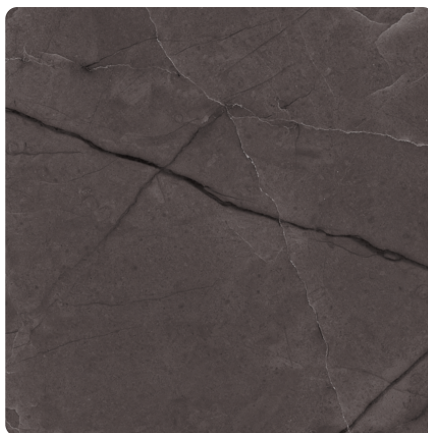

Marmor Vicosa Escuro K2883 OM

Dekor-Nr. **K2883**

Marke, Hersteller **Kaindl**

Ganzplatten-Ansicht

Detail-Ansicht

Oberfläche

Bezeichnung	Wert
Helligkeit	dunkel
Dekorart	Stein
Maserung	Abstrakt
Dekornummer	K2883
Oberflächenstruktur Lieferant	OM Optimatt
Steintyp	Marmor

Marke, Hersteller

Produkte mit diesem Dekor

Laminat Arbeitsplatte

Kaindl Arbeitsplatte mit ABS Kante frontseitig AB/O Marmor Vicosa Escuro K2883 OM

Artikel-Nr.

50185/2883

Stärke

38 mm

Länge

4100 mm

mehr Informationen <http://www.frischeis.at/decorfinder/Marmor-Vicosa-Escuro-K2883-OM~d17213587>

QR-Code scannen und direkt zur Dekorseite in unserem Online-Shop gelangen.

Schichtstoffplatte, Laminat

Kaindl Schichtstoffplatte Marmor Vicosa Escuro K2883 OM/OF

Artikel-Nr.

24918/2883

Stärke

0.8 mm

mehr Informationen <http://www.frischeis.at/decorfunder/Marmor-Vicosa-Escuro-K2883-OM~d17213587>

QR-Code scannen und direkt zur Dekorseite in
unserem Online-Shop gelangen.