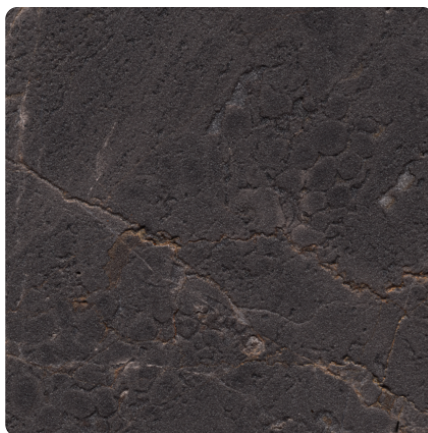

Marmor Emperador K2884 CN

Dekor-Nr. **K2884**Marke, Hersteller **Kaindl**

Ganzplatten-Ansicht

Detail-Ansicht

Bezeichnung	Wert
Helligkeit	dunkel
Dekorart	Stein
Maserung	Abstrakt
Dekornummer	K2884
Oberflächenstruktur Lieferant	CN Ceramic Nature
Steintyp	Marmor

Marke, Hersteller

Produkte mit diesem Dekor

Kunststoffkante

Kaindl ABS Kante Marmor Emperador K2884 CN

Artikel-Nr.

50382/2884

Breite

45 mm

mehr Informationen <http://frischeis.at/decorfinder/Marmor-Emperador-K2884-CN-d17213586>

QR-Code scannen und direkt zur Dekorseite in unserem Online-Shop gelangen.

Schichtstoffplatte, Laminat

Kaindl Schichtstoffplatte Marmor Emperador K2884 CN

Artikel-Nr.	Stärke
24607/2884	0.8 mm

Laminat Arbeitsplatte

Kaindl Wandanschlussprofil Marmor Emperador K2884 CN

Artikel-Nr.	Stärke	Länge
67427/0074	16 mm	4100 mm

Kaindl Postforming Arbeitsplatte G03/0 Marmor Emperador K2884 CN