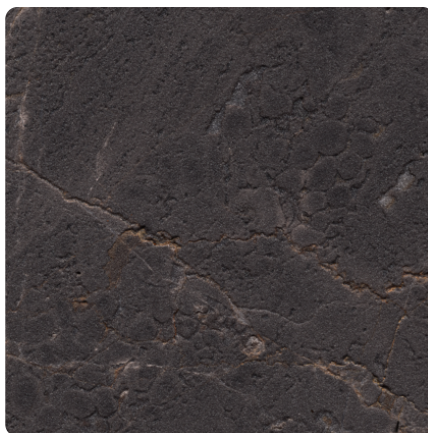

Marmor Emperador K2884 CN

Dekor-Nr. **K2884**

Marke, Hersteller **Kaindl**

Ganzplatten-Ansicht

Detail-Ansicht

Oberfläche

Bezeichnung	Wert
Helligkeit	dunkel
Dekorart	Stein
Maserung	Abstrakt
Dekornummer	K2884
Oberflächenstruktur Lieferant	CN Ceramic Nature
Steintyp	Marmor

Marke, Hersteller

Produkte mit diesem Dekor

Kunststoffkante

Kaindl ABS Kante Marmor Emperador K2884 CN

Artikel-Nr.

50382/2884

Breite

45 mm

Artikel-Nr.	Stärke	Länge
50235/2884	38 mm	4100 mm

Kaindl Postforming Arbeitsplatte G03/0 Marmor Emperador K2884 CN

Artikel-Nr.	Stärke	Länge
50153/2884	38 mm	4100 mm

Kaindl Wandanschlussprofil Marmor Emperador K2884 CN