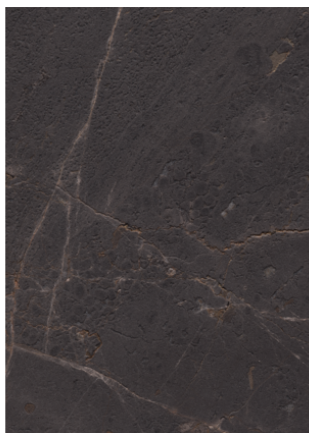

Marmor Emperador K2884 CN

Dekor-Nr. **K2884**

Marke, Hersteller **Kaindl**

Ganzplatten-Ansicht

Detail-Ansicht

Oberfläche

Bezeichnung	Wert
Helligkeit	dunkel
Dekorart	Stein
Maserung	Abstrakt
Dekornummer	K2884
Oberflächenstruktur Lieferant	CN Ceramic Nature
Steintyp	Marmor

Marke, Hersteller

Produkte mit diesem Dekor

Kunststoffkante

Kaindl ABS Kante Marmor Emperador K2884 CN

Artikel-Nr.

50382/2884

Breite

45 mm