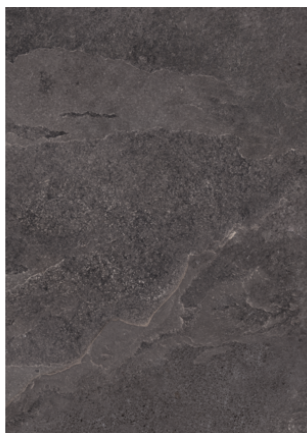

Schiefer Vulcano K2877 CN

Dekor-Nr. **K2877**

Marke, Hersteller **Kaindl**

Ganzplatten-Ansicht

Detail-Ansicht

Oberfläche

Bezeichnung	Wert
Helligkeit	dunkel
Dekorart	Stein
Maserung	Abstrakt
Dekornummer	K2877
Oberflächenstruktur Lieferant	CN Ceramic Nature
Steintyp	Stein

Marke, Hersteller

Produkte mit diesem Dekor

Beschichtete Platte

Kaindl Dekorspanplatte Schiefer Vulcano K2877 CN

Artikel-Nr.	Länge	Breite
13891/2877	2800 mm	2070 mm

mehr Informationen <http://www.frischeis.at/decorfinder/Schiefer-Vulcano-K2877-CN~d17212840>

QR-Code scannen und direkt zur Dekorseite in unserem Online-Shop gelangen.

Kunststoffkante

Kaindl ABS Kante Schiefer Vulcano K2877 CN

Artikel-Nr.	Breite
50382/2877	45 mm

ABS Kante Dekor Kaindl Schiefer Vulcano K2877 CN