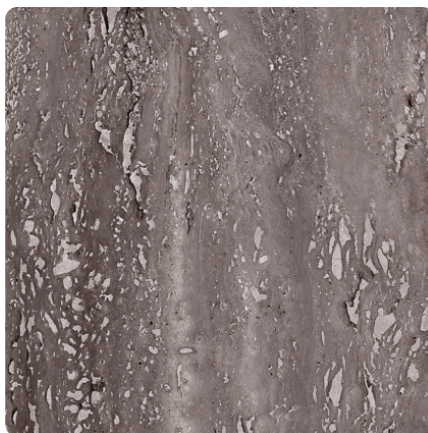

## Travertin Toscana K2780 CN

Dekor-Nr. **K2780**

Marke, Hersteller **Kaindl**

Ganzplatten-Ansicht

Detail-Ansicht

Oberfläche

Bezeichnung	Wert
Helligkeit	<b>mittel</b>
Dekorart	<b>Stein</b>
Maserung	<b>längs verlaufend</b>
Dekornummer	<b>K2780</b>
Oberflächenstruktur Lieferant	<b>CN Ceramic Nature</b>
Steintyp	<b>Stein</b>