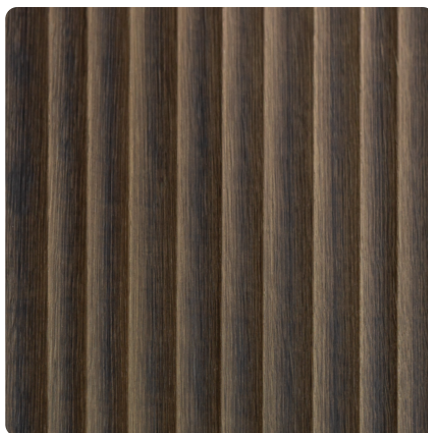

## FLOW Eiche geräuchert

Dekor-Nr.

Marke, Hersteller **Grabner**

Ganzplatten-Ansicht

Detail-Ansicht

Bezeichnung	Wert
Helligkeit	<b>mittel</b>
Dekorart	<b>Echtholz Furnier</b>
Holzart	<b>Eiche</b>
Maserung	<b>längs verlaufend</b>

##### Grabner OSB 4 ALPINEBOARD FLOW Eiche geräuchert

Artikel-Nr.	Länge	Breite
<b>01860/0332</b>	<b>2980 mm</b>	<b>1240 mm</b>

##### Grabner PRÄGEDECKLAGE FLOW Eiche geräuchert

Artikel-Nr.	Länge	Breite
<b>01860/0252</b>	<b>3000 mm</b>	<b>1250 mm</b>