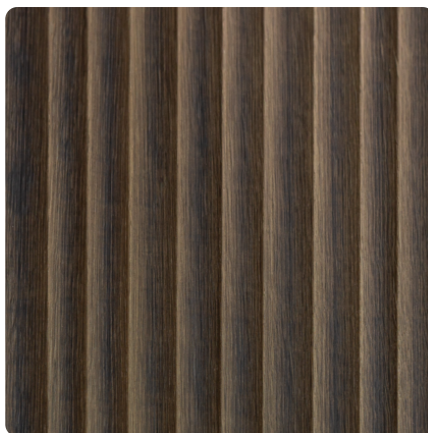

FLOW Eiche geräuchert

Dekor-Nr.

Marke, Hersteller **Grabner**

Ganzplatten-Ansicht

Detail-Ansicht

Bezeichnung	Wert
Helligkeit	mittel
Dekorart	Echtholz Furnier
Holzart	Eiche
Maserung	längs verlaufend

Produkte mit diesem Dekor

Prägeplatte

Grabner OSB 4 ALPINEBOARD FLOW Eiche geräuchert

Artikel-Nr.	Länge	Breite
01860/0332	2980 mm	1240 mm

Grabner MDF PRÄGEBOARD FLOW Eiche geräuchert

Artikel-Nr.	Länge	Breite
01860/0212	3030 mm	1210 mm

Grabner PRÄGEDECKLAGE FLOW Eiche geräuchert

Artikel-Nr.	Länge	Breite
01860/0252	3000 mm	1250 mm

mehr Informationen <http://frischeis.at/decorfinder/FLOW-Eiche-gerauchert-d16922021>

QR-Code scannen und direkt zur Dekorseite in unserem Online-Shop gelangen.