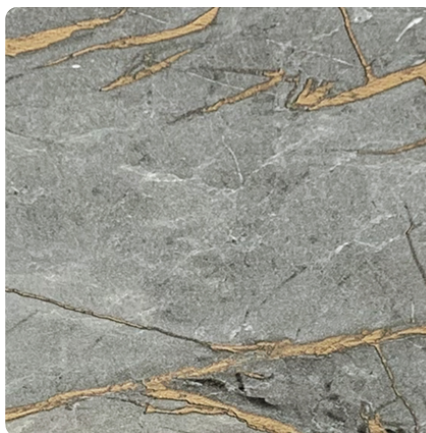

LIMESTONE Grey DM

Dekor-Nr.

Marke, Hersteller **SIBU DESIGN**

Ganzplatten-Ansicht

Detail-Ansicht

| Bezeichnung | Wert |
|-------------|-----------------|
| Helligkeit | mittel |
| Dekorart | Stein |
| Maserung | Abstrakt |
| Steintyp | Stein |

Marke, Hersteller

SIBU | DESIGN

Produkte mit diesem Dekor

Schichtstoffplatte, Laminat

SIBU DESIGN LIMESTONE Grey DM mit Schutzfolie

Artikel-Nr.

23287/0164

Stärke