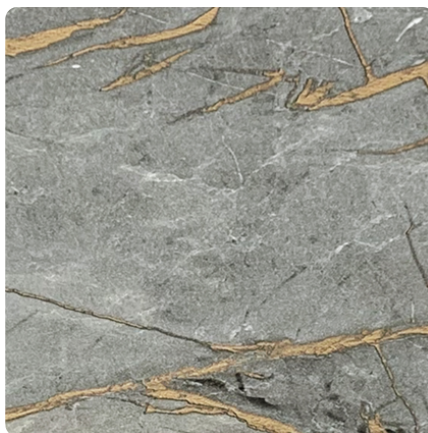

LIMESTONE Grey DM

Dekor-Nr.

Marke, Hersteller **SIBU DESIGN**

Ganzplatten-Ansicht

Detail-Ansicht

| | |
|-------------------------------|---------------------|
| Bezeichnung | Wert |
| Helligkeit | mittel |
| Dekorart | Stein |
| Maserung | Abstrakt |
| Oberflächenstruktur Lieferant | DM DECO-LINE |
| Steintyp | Stein |

Marke, Hersteller

SIBU | DESIGN

Produkte mit diesem Dekor

Schichtstoffplatte, Laminat

SIBU DESIGN LIMESTONE Grey DM mit Schutzfolie

Artikel-Nr.

23287/0164

Stärke