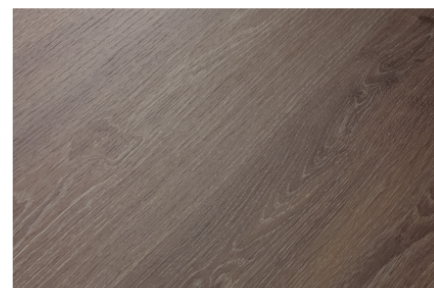

Eukalyptus dunkelbraun H3043 ST12

Dekor-Nr. **H3043**

Marke, Hersteller **EGGER**

Ganzplatten-Ansicht

Detail-Ansicht

Oberfläche

Bezeichnung	Wert
Helligkeit	dunkel
Dekorart	Holz
Holzart	Eukalyptus
Maserung	längs verlaufend
Dekornummer	H3043
Oberflächenstruktur Lieferant	ST12 Omnipore Matt