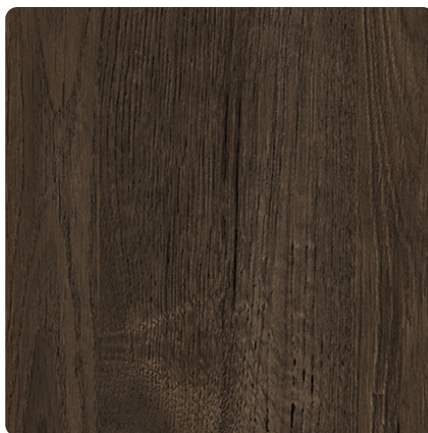

Alba Eiche 4051 NI

Dekor-Nr. **4051**Marke, Hersteller **Fundermax**

Ganzplatten-Ansicht

Detail-Ansicht

Oberfläche

Bezeichnung	Wert
Helligkeit	dunkel
Dekorart	Holz
Holzart	Eiche
Maserung	längs verlaufend
Dekornummer	4051

Marke, Hersteller

Fundermax

Produkte mit diesem Dekor

Beschichtete Platte

FunderMax Star Favorit Alba Eiche 4051 NI

Artikel-Nr.	Länge	Breite
13429/4051	2800 mm	2070 mm

mehr Informationen <http://frischeis.at/decorfinder/Alba-Eiche-4051-NI-d15819503>