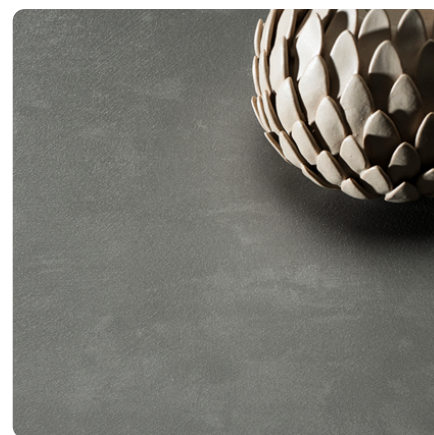

Romazzino 3413 GA

Dekor-Nr. **3413**

Marke, Hersteller **Fundermax**

Ganzplatten-Ansicht

Detail-Ansicht

Oberfläche

Bezeichnung	Wert
Helligkeit	hell
Dekorart	Material
Farbton	beige
Maserung	längs verlaufend
Dekornummer	3413
Oberflächenstruktur Lieferant	GA Grafica

Marke, Hersteller

Fundermax

Produkte mit diesem Dekor

Schichtstoffplatte, Laminat

Max Schichtstoffplatte Romazzino 3413 GA

Artikel-Nr.

23176/3413

Stärke