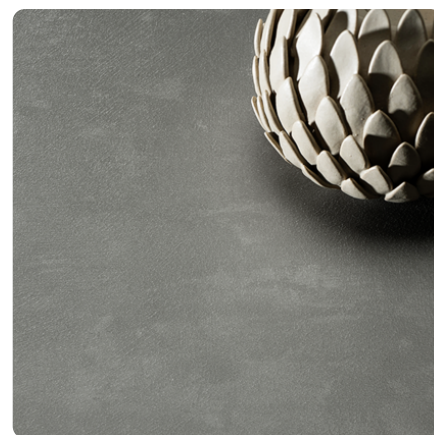

Romazzino 3413 GA

Dekor-Nr. **3413**Marke, Hersteller **Fundermax**

Ganzplatten-Ansicht

Detail-Ansicht

Oberfläche

Bezeichnung	Wert
Helligkeit	hell
Dekorart	Material
Farbton	beige
Maserung	längs verlaufend
Dekornummer	3413

Beschichtete Platte**FunderMax Star Favorit Romazzino 3413 GA**

Artikel-Nr.	Länge	Breite
13305/3413	2800 mm	2070 mm

FunderMax Star Favorit Romazzino 3413 GA

Artikel-Nr.	Länge	Breite
13302/3413	2800 mm	2070 mm