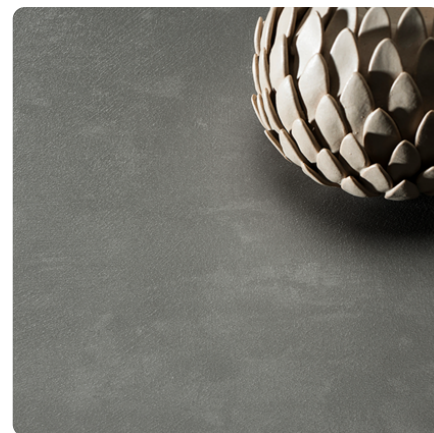

Cliffhanger Schiefer Grau 0897 GA

Dekor-Nr. **0897**

Marke, Hersteller **Fundermax**

Ganzplatten-Ansicht

Detail-Ansicht

Oberfläche

Bezeichnung	Wert
Helligkeit	mittel
Dekorart	Stein
Maserung	längs verlaufend
Dekornummer	0897
Oberflächenstruktur Lieferant	GA Grafica
Steintyp	Stein

Marke, Hersteller

Fundermax

Produkte mit diesem Dekor

Kunststoffkante

Raukantex pure ABS Kante Cliffhanger Schiefer Grau 0897 GA

Artikel-Nr.

23960/0897

Breite