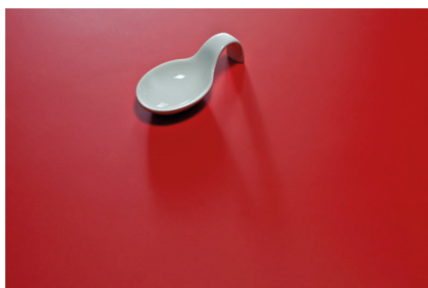

Castello 0585 RM

Dekor-Nr. **0585**Marke, Hersteller **Fundermax**

Detail-Ansicht

Oberfläche

Bezeichnung	Wert
Helligkeit	mittel
Dekorart	Stein
Maserung	Uni
Dekornummer	0585
Steintyp	Stein

Marke, Hersteller

mehr Informationen <http://frischeis.at/decorfinder/Castello-0585-RM-d15746626>

QR-Code scannen und direkt zur Dekorseite in unserem Online-Shop gelangen.

Beschichtete Platte

FunderMax Star Favorit Castello 0585 RM mit Schutzfolie einseitig