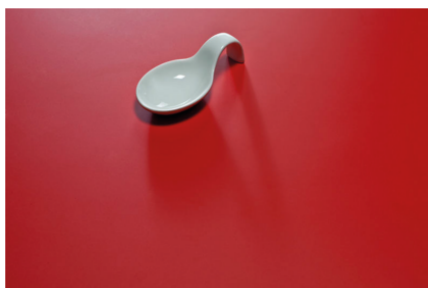

Castello 0585 RM

Dekor-Nr. **0585**

Marke, Hersteller **Fundermax**

Detail-Ansicht

Oberfläche

Bezeichnung	Wert
Helligkeit	mittel
Dekorart	Stein
Maserung	Uni
Dekornummer	0585
Oberflächenstruktur Lieferant	RM Real Matt
Steintyp	Stein