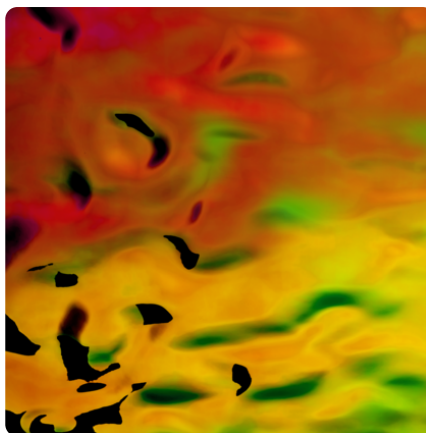

## OCEAN Rainbow SL

Dekor-Nr.

Marke, Hersteller **SIBU DESIGN**

Ganzplatten-Ansicht

Detail-Ansicht

Bezeichnung	Wert
Helligkeit	<b>mittel</b>
Dekorart	<b>Metall</b>
Maserung	<b>Abstrakt</b>
Metalltyp	<b>Metallic</b>