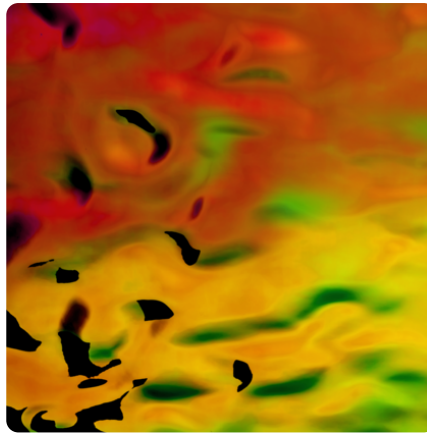

## OCEAN Rainbow SL

Dekor-Nr.

Marke, Hersteller **SIBU DESIGN**

Ganzplatten-Ansicht

Detail-Ansicht

| Bezeichnung | Wert            |
|-------------|-----------------|
| Helligkeit  | <b>mittel</b>   |
| Dekorart    | <b>Metall</b>   |
| Maserung    | <b>Abstrakt</b> |
| Metalltyp   | <b>Metallic</b> |