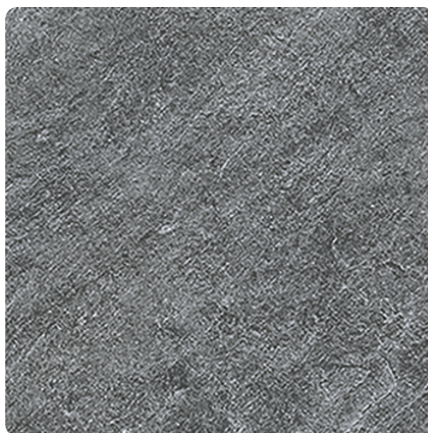

## Cliffhanger Schiefer Grau 0897 NY

Dekor-Nr. **0897**

Marke, Hersteller **Fundermax**

Ganzplatten-Ansicht

Detail-Ansicht

Oberfläche

Bezeichnung	Wert
Helligkeit	<b>mittel</b>
Dekorart	<b>Stein</b>
Maserung	<b>Abstrakt</b>
Dekornummer	<b>0897</b>
Oberflächenstruktur Lieferant	<b>NY Sky</b>
Steintyp	<b>Stein</b>