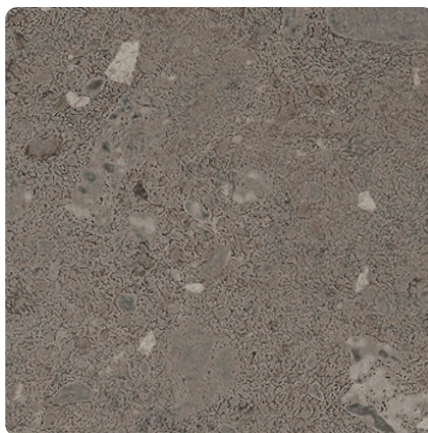

Galaxy Kalkstein Urban 0903 NT

Dekor-Nr. **0903**Marke, Hersteller **Fundermax**

Ganzplatten-Ansicht

Detail-Ansicht

Oberfläche

Bezeichnung	Wert
Helligkeit	mittel
Dekorart	Stein
Maserung	Abstrakt
Dekornummer	0903
Steintyp	Stein

Marke, Hersteller

Fundermax

Produkte mit diesem Dekor

Außenanwendung

Max Exterior F-Qualität Galaxy Kalkstein Urban 0903 NT, Kern braun

Artikel-Nr.

23529/0903

Stärke

8 mm

mehr Informationen <http://frischeis.at/decorfinder/Galaxy-Kalkstein-Urban-0903-NT~d15344390>

QR-Code scannen und direkt zur Dekorseite in unserem Online-Shop gelangen.

Max Exterior F-Qualität Galaxy Kalkstein Urban 0903 NT, Kern braun

Artikel-Nr.	Stärke
23805/0903	8 mm

Max Exterior F-Qualität Galaxy Kalkstein Urban 0903 NT, Kern braun

Artikel-Nr.	Stärke
23806/0903	8 mm

Max Exterior F-Qualität Galaxy Kalkstein Urban 0903 NT, Kern braun