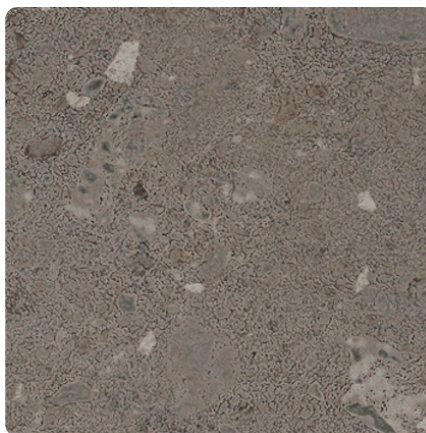

Galaxy Kalkstein Urban 0903 NT

Dekor-Nr. **0903**Marke, Hersteller **Fundermax**

Ganzplatten-Ansicht

Detail-Ansicht

Oberfläche

Bezeichnung	Wert
Helligkeit	mittel
Dekorart	Stein
Maserung	Abstrakt
Dekornummer	0903
Steintyp	Stein

Marke, Hersteller

Fundermax

Produkte mit diesem Dekor

Außenanwendung

Max Exterior F-Qualität Galaxy Kalkstein Urban 0903 NT, Kern braun

Artikel-Nr.

23806/0903

Stärke

8 mm

mehr Informationen <http://frischeis.at/decorfinder/Galaxy-Kalkstein-Urban-0903-NT~d15344390>

QR-Code scannen und direkt zur Dekorseite in unserem Online-Shop gelangen.

Max Exterior F-Qualität Galaxy Kalkstein Urban 0903 NT, Kern braun

Artikel-Nr.	Stärke
23807/0903	8 mm

Max Exterior F-Qualität Galaxy Kalkstein Urban 0903 NT, Kern braun

Artikel-Nr.	Stärke
23805/0903	8 mm

Max Exterior F-Qualität Galaxy Kalkstein Urban 0903 NT, Kern braun