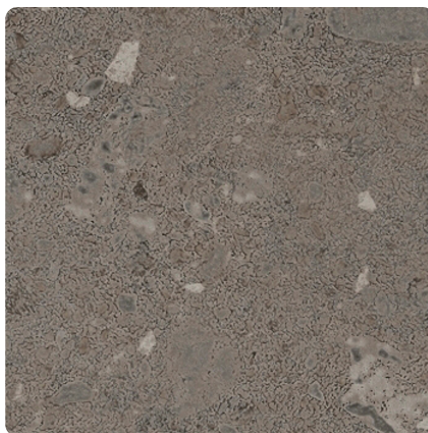

Galaxy Kalkstein Urban 0903 NT

Dekor-Nr. **0903**

Marke, Hersteller **Fundermax**

Ganzplatten-Ansicht

Detail-Ansicht

Oberfläche

Bezeichnung	Wert
Helligkeit	mittel
Dekorart	Stein
Maserung	Abstrakt
Dekornummer	0903
Oberflächenstruktur Lieferant	NT
Steintyp	Stein

Marke, Hersteller

Fundermax

Produkte mit diesem Dekor

Compactplatte Außenanwendung

Max Exterior F-Qualität Galaxy Kalkstein Urban 0903 NT, Kern braun

Artikel-Nr.

23807/0903

Stärke

8 mm

mehr Informationen <http://www.frischeis.at/decorfinder/Galaxy-Kalkstein-Urban-0903-NT~d15344390>

QR-Code scannen und direkt zur Dekorseite in unserem Online-Shop gelangen.

Max Exterior F-Qualität Galaxy Kalkstein Urban 0903 NT, Kern braun

Artikel-Nr.	Stärke
23805/0903	8 mm

Max Exterior F-Qualität Galaxy Kalkstein Urban 0903 NT, Kern braun

Artikel-Nr.	Stärke
23803/0903	6 mm

Max Exterior F-Qualität Galaxy Kalkstein Urban 0903 NT, Kern braun