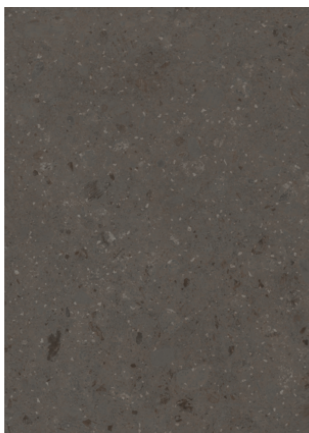

## Stingray Kalkstein Schwarz 0902 NY

Dekor-Nr. **0902**Marke, Hersteller **Fundermax**

Ganzplatten-Ansicht

Detail-Ansicht

Oberfläche

Bezeichnung	Wert
Helligkeit	<b>dunkel</b>
Dekorart	<b>Stein</b>
Maserung	<b>Abstrakt</b>
Dekornummer	<b>0902</b>
Steintyp	<b>Stein</b>