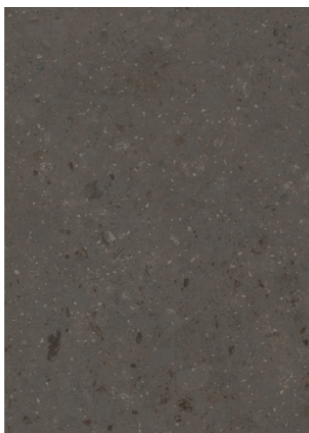

Stingray Kalkstein Schwarz 0902 NY

Dekor-Nr. **0902**Marke, Hersteller **Fundermax**

Ganzplatten-Ansicht

Detail-Ansicht

Oberfläche

Bezeichnung	Wert
Helligkeit	dunkel
Dekorart	Stein
Maserung	Abstrakt
Dekornummer	0902
Steintyp	Stein

Marke, Hersteller

Fundermax

Produkte mit diesem Dekor

Außenanwendung

Max Exterior Pro Surface F-Qualität Stingray Kalkstein Schwarz 0902 NY/NT, Kern braun

Artikel-Nr.

23795/0902

Stärke

8 mm

mehr Informationen <http://frischeis.at/decorfinder/Stingray-Kalkstein-Schwarz-0902-NY~d15344383>

QR-Code scannen und direkt zur Dekorseite in unserem Online-Shop gelangen.

Max Exterior Pro Surface F-Qualität Stingray Kalkstein Schwarz 0902 NY/NT, Kern braun

Artikel-Nr.

23796/0902

Stärke

6 mm

mehr Informationen <http://frischeis.at/decorfinder/Stingray-Kalkstein-Schwarz-0902-NY~d15344383>

QR-Code scannen und direkt zur Dekorseite in unserem Online-Shop gelangen.