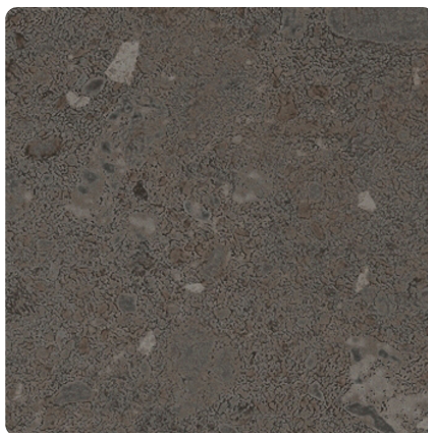

Stingray Kalkstein Schwarz 0902 NY

Dekor-Nr. **0902**Marke, Hersteller **Fundermax**

Ganzplatten-Ansicht

Detail-Ansicht

Oberfläche

Bezeichnung	Wert
Helligkeit	dunkel
Dekorart	Stein
Maserung	Abstrakt
Dekornummer	0902
Steintyp	Stein

Marke, Hersteller

Fundermax

Produkte mit diesem Dekor

Außenanwendung

Max Exterior Pro Surface F-Qualität Stingray Kalkstein Schwarz 0902 NY/NT, Kern braun

Artikel-Nr.

23795/0902

Stärke

8 mm

mehr Informationen <http://frischeis.at/decorfinder/Stingray-Kalkstein-Schwarz-0902-NY~d15344383>

QR-Code scannen und direkt zur Dekorseite in unserem Online-Shop gelangen.

Max Exterior Pro Surface F-Qualität Stingray Kalkstein Schwarz 0902 NY/NT, Kern braun

Artikel-Nr.

23796/0902

Stärke

6 mm

mehr Informationen <http://frischeis.at/decorfinder/Stingray-Kalkstein-Schwarz-0902-NY~d15344383>

QR-Code scannen und direkt zur Dekorseite in unserem Online-Shop gelangen.