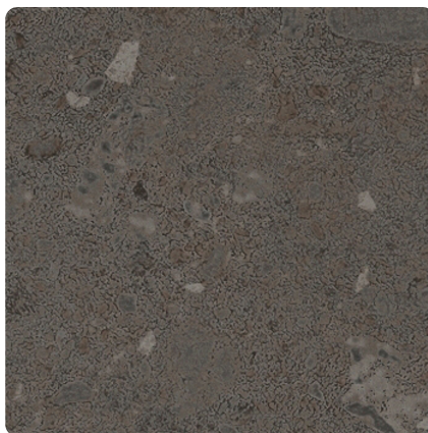

## Stingray Kalkstein Schwarz 0902 NY

Dekor-Nr. **0902**Marke, Hersteller **Fundermax**

Ganzplatten-Ansicht

Detail-Ansicht

Oberfläche

Bezeichnung	Wert
Helligkeit	<b>dunkel</b>
Dekorart	<b>Stein</b>
Maserung	<b>Abstrakt</b>
Dekornummer	<b>0902</b>
Steintyp	<b>Stein</b>