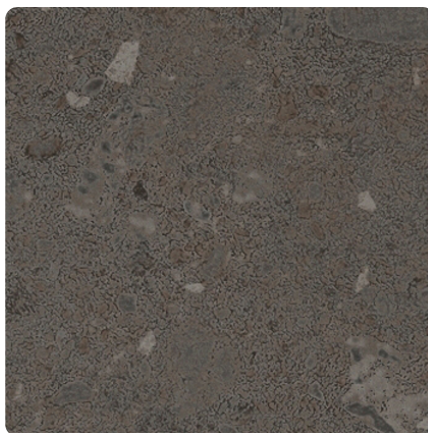

Stingray Kalkstein Schwarz 0902 NY

Dekor-Nr. **0902**

Marke, Hersteller **Fundermax**

Ganzplatten-Ansicht

Detail-Ansicht

Oberfläche

Bezeichnung	Wert
Helligkeit	dunkel
Dekorart	Stein
Maserung	Abstrakt
Dekornummer	0902
Oberflächenstruktur Lieferant	NY Sky
Steintyp	Stein

Marke, Hersteller

Fundermax

Produkte mit diesem Dekor

Compactplatte Außenanwendung

Max Exterior Pro Surface F-Qualität Stingray Kalkstein Schwarz 0902 NY/NT, Kern braun

Artikel-Nr.

23795/0902

Stärke

8 mm

mehr Informationen <http://www.frischeis.at/decorfinder/Stingray-Kalkstein-Schwarz-0902-NY~d15344383>

QR-Code scannen und direkt zur Dekorseite in unserem Online-Shop gelangen.

Max Exterior Pro Surface F-Qualität Stingray Kalkstein Schwarz 0902 NY/NT, Kern braun

Artikel-Nr.	Stärke
23796/0902	6 mm

mehr Informationen <http://www.frischeis.at/decorfinder/Stingray-Kalkstein-Schwarz-0902-NY~d15344383>

QR-Code scannen und direkt zur Dekorseite in
unserem Online-Shop gelangen.