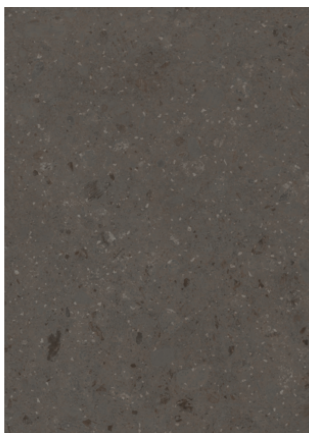

Stingray Kalkstein Schwarz 0902 NT

Dekor-Nr. **0902**

Marke, Hersteller **Fundermax**

Ganzplatten-Ansicht

Detail-Ansicht

Oberfläche

Bezeichnung	Wert
Helligkeit	dunkel
Dekorart	Stein
Maserung	Abstrakt
Dekornummer	0902
Oberflächenstruktur Lieferant	NT
Steintyp	Stein

Marke, Hersteller

Fundermax

Produkte mit diesem Dekor

Compactplatte Außenanwendung

Max Exterior F-Qualität Stingray Kalkstein Schwarz 0902 NT, Kern braun

Artikel-Nr.

23802/0902

Stärke

6 mm

mehr Informationen <http://www.frischeis.at/decorfinder/Stingray-Kalkstein-Schwarz-0902-NT-d15344370>

QR-Code scannen und direkt zur Dekorseite in unserem Online-Shop gelangen.

Max Exterior F-Qualität Stingray Kalkstein Schwarz 0902 NT, Kern braun

Artikel-Nr.	Stärke
23527/0902	6 mm

Max Exterior F-Qualität Stingray Kalkstein Schwarz 0902 NT, Kern braun

Artikel-Nr.	Stärke
23800/0902	6 mm

Max Exterior F-Qualität Stingray Kalkstein Schwarz 0902 NT, Kern braun