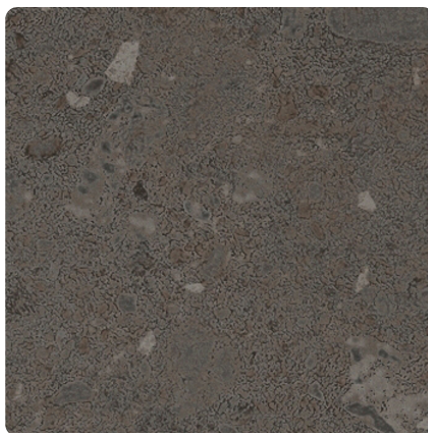

Stingray Kalkstein Schwarz 0902 NT

Dekor-Nr. **0902**Marke, Hersteller **Fundermax**

Ganzplatten-Ansicht

Detail-Ansicht

Oberfläche

Bezeichnung	Wert
Helligkeit	dunkel
Dekorart	Stein
Maserung	Abstrakt
Dekornummer	0902
Steintyp	Stein

Marke, Hersteller

Fundermax

Produkte mit diesem Dekor

Außenanwendung

Max Exterior F-Qualität Stingray Kalkstein Schwarz 0902 NT, Kern braun

Artikel-Nr.

23804/0902

Stärke

8 mm

mehr Informationen <http://frischeis.at/decorfinder/Stingray-Kalkstein-Schwarz-0902-NT-d15344370>

QR-Code scannen und direkt zur Dekorseite in unserem Online-Shop gelangen.

Max Exterior F-Qualität Stingray Kalkstein Schwarz 0902 NT, Kern braun