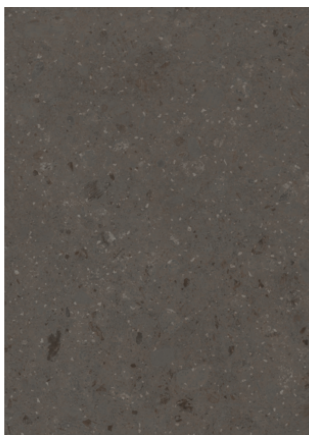

## Stingray Kalkstein Schwarz 0902 NT

Dekor-Nr. **0902**Marke, Hersteller **Fundermax**

Ganzplatten-Ansicht

Detail-Ansicht

Oberfläche

Bezeichnung	Wert
Helligkeit	<b>dunkel</b>
Dekorart	<b>Stein</b>
Maserung	<b>Abstrakt</b>
Dekornummer	<b>0902</b>
Steintyp	<b>Stein</b>