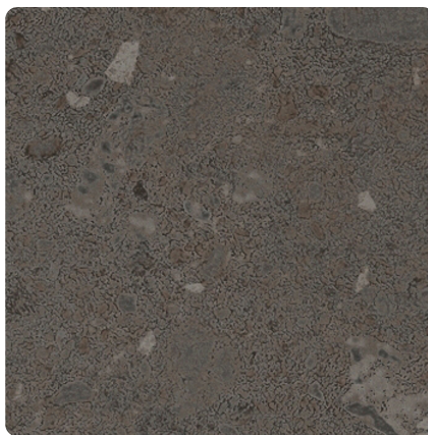

## Stingray Kalkstein Schwarz 0902 NT

Dekor-Nr. **0902**Marke, Hersteller **Fundermax**

Ganzplatten-Ansicht

Detail-Ansicht

Oberfläche

Bezeichnung	Wert
Helligkeit	<b>dunkel</b>
Dekorart	<b>Stein</b>
Maserung	<b>Abstrakt</b>
Dekornummer	<b>0902</b>
Steintyp	<b>Stein</b>