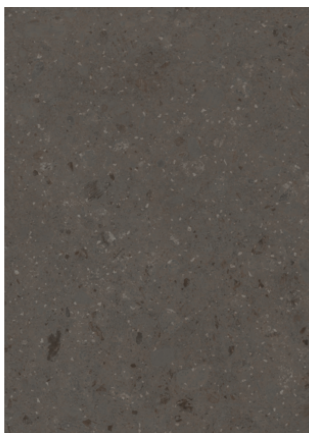

Stingray Kalkstein Schwarz 0902 NT

Dekor-Nr. **0902**Marke, Hersteller **Fundermax**

Ganzplatten-Ansicht

Detail-Ansicht

Oberfläche

Bezeichnung	Wert
Helligkeit	dunkel
Dekorart	Stein
Maserung	Abstrakt
Dekornummer	0902
Steintyp	Stein

Marke, Hersteller

Fundermax

Produkte mit diesem Dekor

Außenanwendung

Max Exterior F-Qualität Stingray Kalkstein Schwarz 0902 NT, Kern braun

Artikel-Nr.

23804/0902

Stärke

8 mm

mehr Informationen <http://frischeis.at/decorfinder/Stingray-Kalkstein-Schwarz-0902-NT-d15344370>

QR-Code scannen und direkt zur Dekorseite in unserem Online-Shop gelangen.

Max Exterior F-Qualität Stingray Kalkstein Schwarz 0902 NT, Kern braun

Artikel-Nr.	Stärke
23529/0902	8 mm

Max Exterior F-Qualität Stingray Kalkstein Schwarz 0902 NT, Kern braun

Artikel-Nr.	Stärke
23805/0902	8 mm

Max Exterior F-Qualität Stingray Kalkstein Schwarz 0902 NT, Kern braun