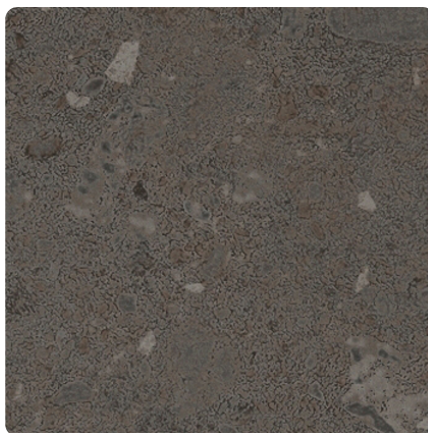

Stingray Kalkstein Schwarz 0902 NT

Dekor-Nr. **0902**

Marke, Hersteller **Fundermax**

Ganzplatten-Ansicht

Detail-Ansicht

Oberfläche

Bezeichnung	Wert
Helligkeit	dunkel
Dekorart	Stein
Maserung	Abstrakt
Dekornummer	0902
Oberflächenstruktur Lieferant	NT
Steintyp	Stein

Marke, Hersteller

Fundermax

Produkte mit diesem Dekor

Compactplatte Außenanwendung

Max Exterior F-Qualität Stingray Kalkstein Schwarz 0902 NT, Kern braun

Artikel-Nr.

23802/0902

Stärke

6 mm

mehr Informationen <http://www.frischeis.at/decorfinder/Stingray-Kalkstein-Schwarz-0902-NT-d15344370>

QR-Code scannen und direkt zur Dekorseite in unserem Online-Shop gelangen.

Max Exterior F-Qualität Stingray Kalkstein Schwarz 0902 NT, Kern braun