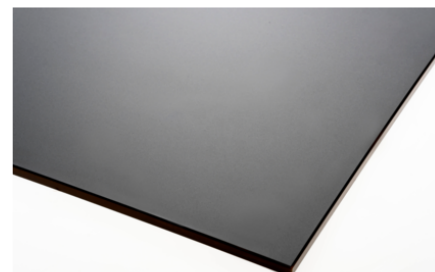

Flagship Eiche Grau 0908 NP

Dekor-Nr. **0908**

Marke, Hersteller **Fundermax**

Ganzplatten-Ansicht

Detail-Ansicht

Oberfläche

Bezeichnung	Wert
Helligkeit	dunkel
Dekorart	Holz
Holzart	Eiche
Maserung	längs verlaufend
Dekornummer	0908
Oberflächenstruktur Lieferant	NP Paragon

Marke, Hersteller

Fundermax

Produkte mit diesem Dekor

Compactplatte Außenanwendung

Max Exterior Pro Surface F-Qualität Flagship Eiche Grau 0908 NP/NT, Kern braun

Artikel-Nr.

24195/0908

Stärke

8 mm

mehr Informationen <http://www.frischeis.at/decorfinder/Flagship-Eiche-Grau-0908-NP~d15344361>

QR-Code scannen und direkt zur Dekorseite in unserem Online-Shop gelangen.

Max Exterior Pro Surface F-Qualität Flagship Eiche Grau 0908 NP/NT, Kern braun