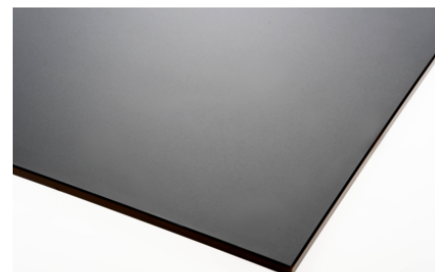

Flagship Eiche Grau 0908 NP

Dekor-Nr. **0908**Marke, Hersteller **Fundermax**

Ganzplatten-Ansicht

Detail-Ansicht

Oberfläche

Bezeichnung	Wert
Helligkeit	dunkel
Dekorart	Holz
Holzart	Eiche
Maserung	längs verlaufend
Dekornummer	0908

Marke, Hersteller

Fundermax

Produkte mit diesem Dekor

Außenanwendung**Max Exterior Pro Surface F-Qualität Flagship Eiche Grau 0908 NP/NT, Kern braun**

Artikel-Nr.

24195/0908

Stärke

8 mm

mehr Informationen <http://frischeis.at/decorfinder/Flagship-Eiche-Grau-0908-NP~d15344361>

QR-Code scannen und direkt zur Dekorseite in unserem Online-Shop gelangen.

Max Exterior Pro Surface F-Qualität Flagship Eiche Grau 0908 NP/NT, Kern braun