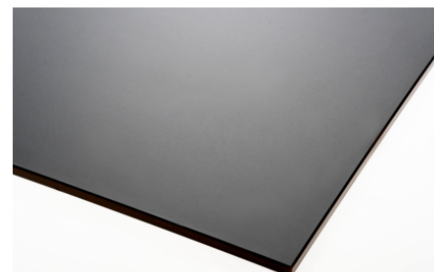

Flagship Eiche Grau 0908 NP

Dekor-Nr. **0908**Marke, Hersteller **Fundermax**

Ganzplatten-Ansicht

Detail-Ansicht

Oberfläche

Bezeichnung	Wert
Helligkeit	dunkel
Dekorart	Holz
Holzart	Eiche
Maserung	längs verlaufend
Dekornummer	0908

Marke, Hersteller

Fundermax

Produkte mit diesem Dekor

Außenanwendung

Max Exterior Pro Surface F-Qualität Flagship Eiche Grau 0908 NP/NT, Kern braun

Artikel-Nr.

24194/0908

Stärke

6 mm

mehr Informationen <http://frischeis.at/decorfinder/Flagship-Eiche-Grau-0908-NP~d15344361>

QR-Code scannen und direkt zur Dekorseite in unserem Online-Shop gelangen.

Max Exterior Pro Surface F-Qualität Flagship Eiche Grau 0908 NP/NT, Kern braun