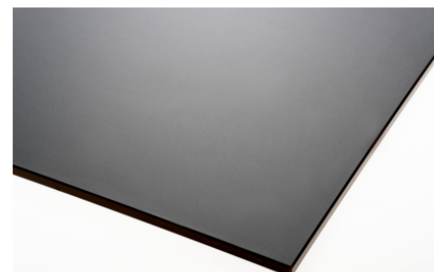

## Flagship Eiche Braun 0909 NP

Dekor-Nr. **0909**

Marke, Hersteller **Fundermax**

Ganzplatten-Ansicht

Detail-Ansicht

Oberfläche

Bezeichnung	Wert
Helligkeit	<b>dunkel</b>
Dekorart	<b>Holz</b>
Holzart	<b>Eiche</b>
Maserung	<b>längs verlaufend</b>
Dekornummer	<b>0909</b>
Oberflächenstruktur Lieferant	<b>NP Paragon</b>