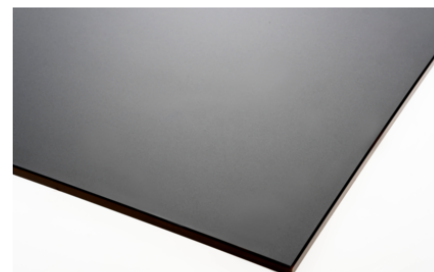

Flagship Eiche Braun 0909 NP

Dekor-Nr. **0909**Marke, Hersteller **Fundermax**

Ganzplatten-Ansicht

Detail-Ansicht

Oberfläche

Bezeichnung	Wert
Helligkeit	dunkel
Dekorart	Holz
Holzart	Eiche
Maserung	längs verlaufend
Dekornummer	0909

Marke, Hersteller

Fundermax

Produkte mit diesem Dekor

Außenanwendung

Max Exterior Pro Surface F-Qualität Flagship Eiche Braun 0909 NP/NT, Kern braun

Artikel-Nr.

24194/0909

Stärke

6 mm

mehr Informationen <http://frischeis.at/decorfinder/Flagship-Eiche-Braun-0909-NP~d15344358>

QR-Code scannen und direkt zur Dekorseite in unserem Online-Shop gelangen.

Max Exterior Pro Surface F-Qualität Flagship Eiche Braun 0909 NP/NT, Kern braun