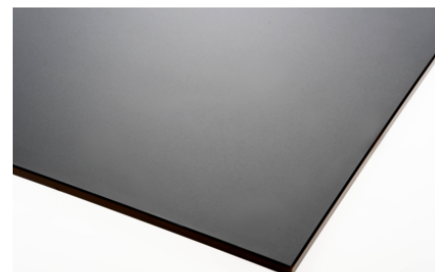

Flagship Eiche Braun 0909 NP

Dekor-Nr. **0909**Marke, Hersteller **Fundermax**

Ganzplatten-Ansicht

Detail-Ansicht

Oberfläche

Bezeichnung	Wert
Helligkeit	dunkel
Dekorart	Holz
Holzart	Eiche
Maserung	längs verlaufend
Dekornummer	0909

Marke, Hersteller

Fundermax

Produkte mit diesem Dekor

Außenanwendung

Max Exterior Pro Surface F-Qualität Flagship Eiche Braun 0909 NP/NT, Kern braun

Artikel-Nr.

24194/0909

Stärke

6 mm

mehr Informationen <http://frischeis.at/decorfinder/Flagship-Eiche-Braun-0909-NP~d15344358>

QR-Code scannen und direkt zur Dekorseite in unserem Online-Shop gelangen.

Max Exterior Pro Surface F-Qualität Flagship Eiche Braun 0909 NP/NT, Kern braun