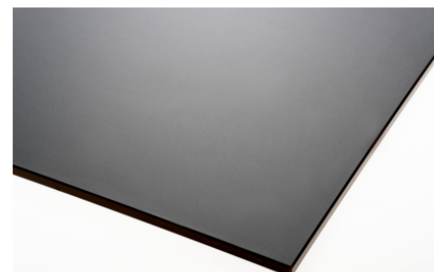

Flagship Eiche Graphit 0907 NP

Dekor-Nr. **0907**

Marke, Hersteller **Fundermax**

Ganzplatten-Ansicht

Detail-Ansicht

Oberfläche

| Bezeichnung | Wert |
|-------------------------------|-------------------------|
| Helligkeit | dunkel |
| Dekorart | Holz |
| Holzart | Eiche |
| Maserung | längs verlaufend |
| Dekornummer | 0907 |
| Oberflächenstruktur Lieferant | NP Paragon |

Marke, Hersteller

Fundermax

Produkte mit diesem Dekor

Compactplatte Außenanwendung

Max Exterior Pro Surface F-Qualität Flagship Eiche Graphit 0907 NP/NT, Kern braun

Artikel-Nr.

24195/0907

Stärke

8 mm

mehr Informationen <http://www.frischeis.at/decorfinder/Flagship-Eiche-Graphit-0907-NP~d15344344>

QR-Code scannen und direkt zur Dekorseite in unserem Online-Shop gelangen.

Max Exterior Pro Surface F-Qualität Flagship Eiche Graphit 0907 NP/NT, Kern braun