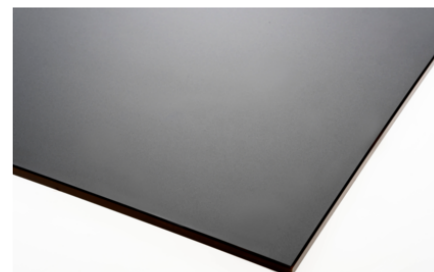

Flagship Eiche Graphit 0907 NP

Dekor-Nr. **0907**Marke, Hersteller **Fundermax**

Ganzplatten-Ansicht

Detail-Ansicht

Oberfläche

Bezeichnung	Wert
Helligkeit	dunkel
Dekorart	Holz
Holzart	Eiche
Maserung	längs verlaufend
Dekornummer	0907

Marke, Hersteller

Fundermax

Produkte mit diesem Dekor

Außenanwendung

Max Exterior Pro Surface F-Qualität Flagship Eiche Graphit 0907 NP/NT, Kern braun

Artikel-Nr.

24194/0907

Stärke

6 mm

mehr Informationen <http://frischeis.at/decorfinder/Flagship-Eiche-Graphit-0907-NP~d15344344>

QR-Code scannen und direkt zur Dekorseite in unserem Online-Shop gelangen.

Max Exterior Pro Surface F-Qualität Flagship Eiche Graphit 0907 NP/NT, Kern braun