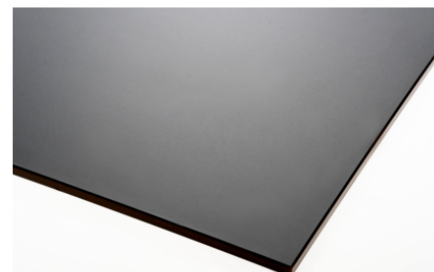

Flagship Eiche Graphit 0907 NP

Dekor-Nr. **0907**Marke, Hersteller **Fundermax**

Ganzplatten-Ansicht

Detail-Ansicht

Oberfläche

Bezeichnung	Wert
Helligkeit	dunkel
Dekorart	Holz
Holzart	Eiche
Maserung	längs verlaufend
Dekornummer	0907

Marke, Hersteller

Fundermax

Produkte mit diesem Dekor

Außenanwendung

Max Exterior Pro Surface F-Qualität Flagship Eiche Graphit 0907 NP/NT, Kern braun

Artikel-Nr.

24194/0907

Stärke

6 mm

mehr Informationen <http://frischeis.at/decorfinder/Flagship-Eiche-Graphit-0907-NP~d15344344>

QR-Code scannen und direkt zur Dekorseite in unserem Online-Shop gelangen.

Max Exterior Pro Surface F-Qualität Flagship Eiche Graphit 0907 NP/NT, Kern braun