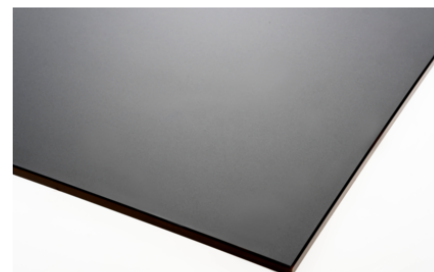

Marvel Nussbaum Dunkel 0869 NP

Dekor-Nr. **0869**Marke, Hersteller **Fundermax**

Ganzplatten-Ansicht

Detail-Ansicht

Oberfläche

Bezeichnung	Wert
Helligkeit	dunkel
Dekorart	Holz
Holzart	Nuss
Maserung	längs verlaufend
Dekornummer	0869

Marke, Hersteller

Fundermax

Produkte mit diesem Dekor

Außenanwendung

Max Exterior Pro Surface F-Qualität Marvel Nussbaum Dunkel 0869 NP/NT, Kern braun

Artikel-Nr.

24194/0869

Stärke