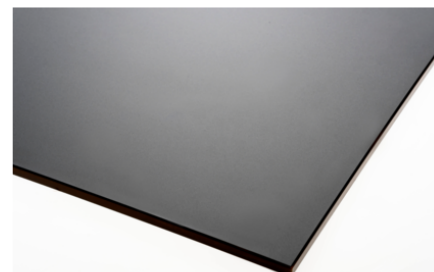

Marvel Nussbaum Dunkel 0869 NP

Dekor-Nr. **0869**

Marke, Hersteller **Fundermax**

Ganzplatten-Ansicht

Detail-Ansicht

Oberfläche

Bezeichnung	Wert
Helligkeit	dunkel
Dekorart	Holz
Holzart	Nuss
Maserung	längs verlaufend
Dekornummer	0869

Marke, Hersteller

Fundermax

Produkte mit diesem Dekor

Außenanwendung

Max Exterior Pro Surface F-Qualität Marvel Nussbaum Dunkel 0869 NP/NT, Kern braun

Artikel-Nr.

24195/0869

Stärke