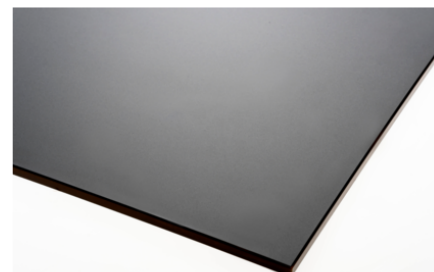

## Marvel Nussbaum Karamell 0868 NP

Dekor-Nr. **0868**Marke, Hersteller **Fundermax**

Ganzplatten-Ansicht

Detail-Ansicht

Oberfläche

Bezeichnung	Wert
Helligkeit	<b>mittel</b>
Dekorart	<b>Holz</b>
Holzart	<b>Nuss</b>
Maserung	<b>längs verlaufend</b>
Dekornummer	<b>0868</b>