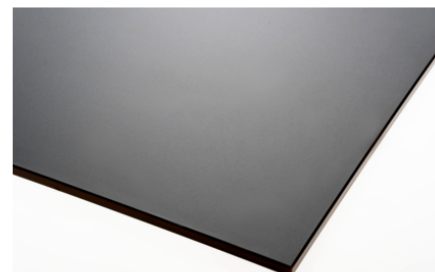

## Marvel Nussbaum Karamell 0868 NP

Dekor-Nr. **0868**

Marke, Hersteller **Fundermax**

Ganzplatten-Ansicht

Detail-Ansicht

Oberfläche

Bezeichnung	Wert
Helligkeit	<b>mittel</b>
Dekorart	<b>Holz</b>
Holzart	<b>Nuss</b>
Maserung	<b>längs verlaufend</b>
Dekornummer	<b>0868</b>