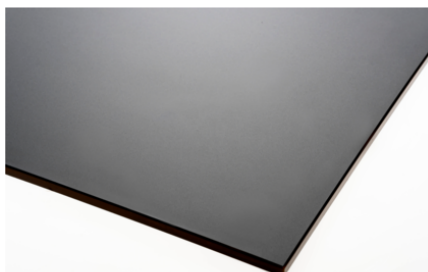

## Kieselgrau 0742 NP

Dekor-Nr. **0742**

Marke, Hersteller **Fundermax**

Detail-Ansicht

Oberfläche

Bezeichnung	Wert
Helligkeit	<b>hell</b>
Dekorart	<b>Uni</b>
Farbton	<b>grau</b>
Maserung	<b>Uni</b>
Farbcode NCS	<b>S1002-Y</b>
Farbcode RAL	<b>9002</b>
Dekornummer	<b>0742</b>
Oberflächenstruktur Lieferant	<b>NP Paragon</b>

#### Max Exterior Pro Surface F-Qualität Kieselgrau 0742 NP/NT, Kern braun

Artikel-Nr.	Stärke
<b>24195/0742</b>	<b>8 mm</b>