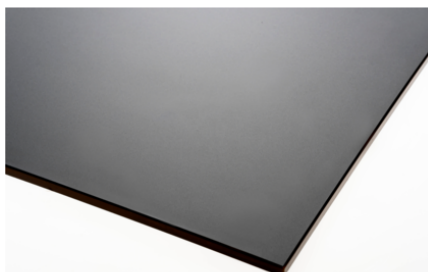

Kieselgrau 0742 NP

Dekor-Nr. **0742**

Marke, Hersteller **Fundermax**

Detail-Ansicht

Oberfläche

Bezeichnung	Wert
Helligkeit	hell
Dekorart	Uni
Farbton	grau
Maserung	Uni
Farbcode NCS	S1002-Y
Farbcode RAL	9002
Dekornummer	0742

Außenanwendung

Max Exterior Pro Surface F-Qualität Kieselgrau 0742 NP/NT, Kern braun

Artikel-Nr.	Stärke
24195/0742	8 mm

Max Exterior Pro Surface F-Qualität Kieselgrau 0742 NP/NT, Kern braun

Artikel-Nr.	Stärke
24194/0742	6 mm