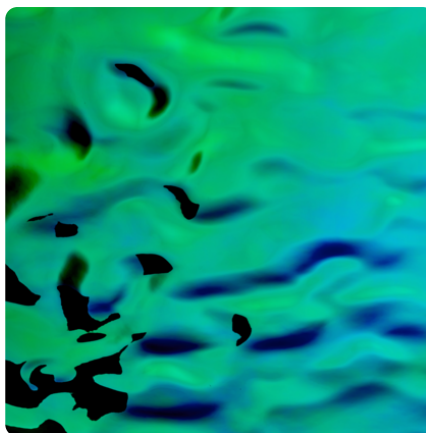

## OCEAN Aqua SL

Dekor-Nr.

Marke, Hersteller **SIBU DESIGN**

Ganzplatten-Ansicht

Detail-Ansicht

Bezeichnung	Wert
Helligkeit	<b>mittel</b>
Dekorart	<b>Metall</b>
Maserung	<b>Abstrakt</b>
Metalltyp	<b>Metallic</b>