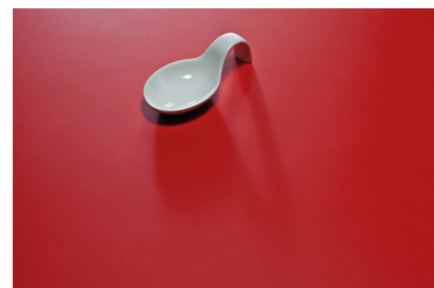

## Thasos 0835 RM

Dekor-Nr. **0835**Marke, Hersteller **Fundermax**

Ganzplatten-Ansicht

Detail-Ansicht

Oberfläche

Bezeichnung	Wert
Helligkeit	<b>hell</b>
Dekorart	<b>Stein</b>
Maserung	<b>Abstrakt</b>
Dekornummer	<b>0835</b>
Steintyp	<b>Stein</b>