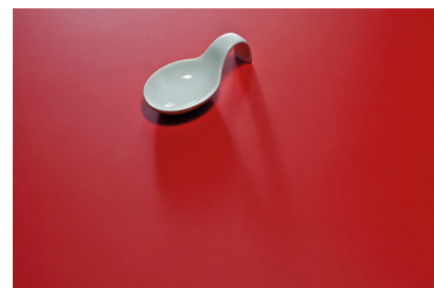

Paros 0834 RM

Dekor-Nr. **0834**Marke, Hersteller **Fundermax**

Ganzplatten-Ansicht

Detail-Ansicht

Oberfläche

Bezeichnung	Wert
Helligkeit	mittel
Dekorart	Stein
Maserung	Abstrakt
Dekornummer	0834
Steintyp	Stein

Marke, Hersteller

Fundermax

Produkte mit diesem Dekor

Beschichtete Platte

FunderMax Star Favorit Paros 0834 RM mit Schutzfolie

Artikel-Nr.	Länge	Breite
13446/0834	2800 mm	2070 mm

mehr Informationen <http://frischeis.at/decorfinder/Paros-0834-RM-d15210714>