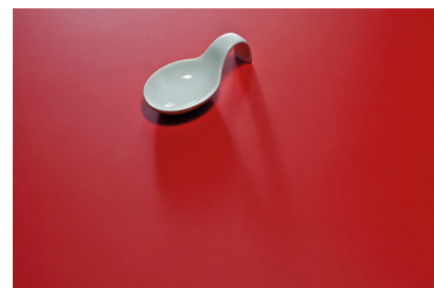

## Lagos 0836 RM

Dekor-Nr. **0836**Marke, Hersteller **Fundermax**

Ganzplatten-Ansicht

Detail-Ansicht

Oberfläche

Bezeichnung	Wert
Helligkeit	<b>mittel</b>
Dekorart	<b>Stein</b>
Maserung	<b>Abstrakt</b>
Dekornummer	<b>0836</b>
Steintyp	<b>Stein</b>