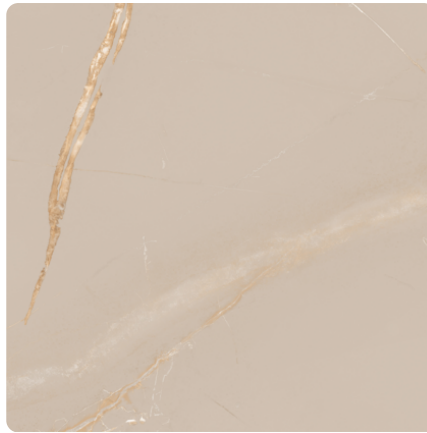

## Lagos 0836 RM

Dekor-Nr. **0836**Marke, Hersteller **Fundermax**

Ganzplatten-Ansicht

Detail-Ansicht

Oberfläche

Bezeichnung	Wert
Helligkeit	<b>mittel</b>
Dekorart	<b>Stein</b>
Maserung	<b>Abstrakt</b>
Dekornummer	<b>0836</b>
Steintyp	<b>Stein</b>