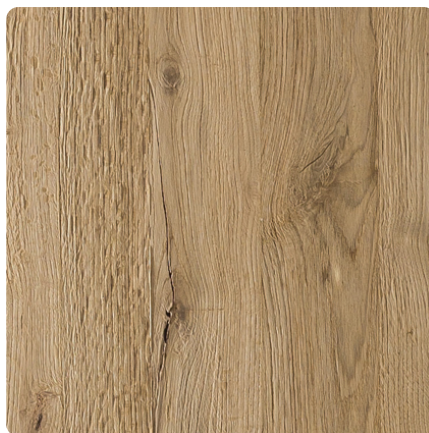

DIAMANT SKY Eiche Traunsee längs

Dekor-Nr.

Marke, Hersteller **Grabner**

Ganzplatten-Ansicht

Detail-Ansicht

Bezeichnung	Wert
Helligkeit	mittel
Dekorart	Echtholz Furnier
Holzart	Eiche
Maserung	längs verlaufend
Oberflächenstruktur Lieferant	Furnier

Produkte mit diesem Dekor

Prägeplatte

Grabner Compact Prägedecklage DIAMANT SKY Eiche Traunsee längs

Artikel-Nr.	Länge	Breite
01860/0144	2500 mm	1250 mm

mehr Informationen <http://www.frischeis.at/decorfinder/DIAMANT-SKY-Eiche-Traunsee-langs~d15170745>