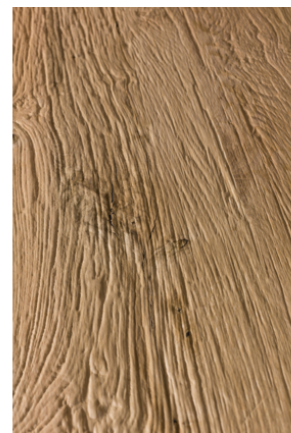

DIAMANT 2.0 Eiche Attersee

Dekor-Nr.

Marke, Hersteller **Grabner**

Ganzplatten-Ansicht

Detail-Ansicht

Oberfläche

Bezeichnung	Wert
Helligkeit	mittel
Dekorart	Echtholz Furnier
Holzart	Eiche
Maserung	längs verlaufend

Produkte mit diesem Dekor

Prägeplatte

Grabner MDF PRÄGEBOARD DIAMANT 2.0 Eiche Attersee

Artikel-Nr.	Länge	Breite
01860/0121	3030 mm	1210 mm

Grabner OSB 4 ALPINEBOARD DIAMANT 2.0 Eiche Attersee

Artikel-Nr.	Länge	Breite
01860/0051	2980 mm	1240 mm