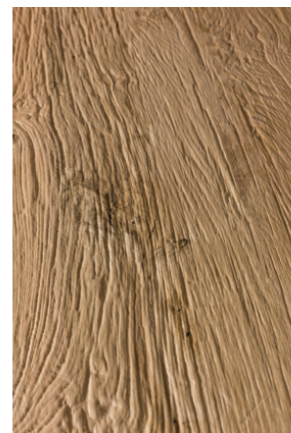

DIAMANT 2.0 Eiche Attersee

Dekor-Nr.

Marke, Hersteller **Grabner**

Ganzplatten-Ansicht

Detail-Ansicht

Oberfläche

Bezeichnung	Wert
Helligkeit	mittel
Dekorart	Echtholz Furnier
Holzart	Eiche
Maserung	längs verlaufend
Oberflächenstruktur Lieferant	Furnier

Produkte mit diesem Dekor

Prägeplatte

Grabner PRÄGEDECKLAGE DIAMANT 2.0 Eiche Attersee

Artikel-Nr.	Länge	Breite
01860/0271	3000 mm	1250 mm

Grabner OSB 4 ALPINEBOARD DIAMANT 2.0 Eiche Attersee

Artikel-Nr.	Länge	Breite
01860/0051	2980 mm	1240 mm