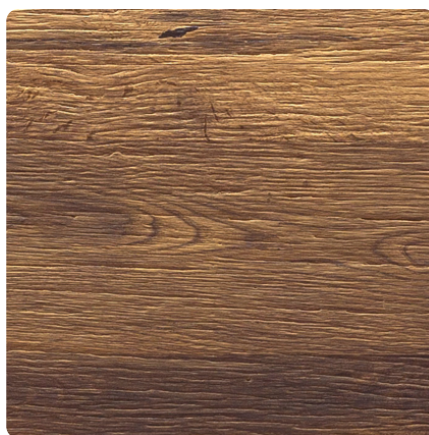

DIAMANT SKY Eiche Altausee quer

Dekor-Nr.

Marke, Hersteller **Grabner**

Ganzplatten-Ansicht

Detail-Ansicht

Bezeichnung	Wert
Helligkeit	mittel
Dekorart	Echtholz Furnier
Holzart	Eiche
Maserung	quer verlaufend
Oberflächenstruktur Lieferant	Furnier

Produkte mit diesem Dekor

Prägeplatte

Grabner Compact Prägedecklage DIAMANT SKY Eiche Altausee quer

Artikel-Nr.	Länge	Breite
01860/0150	1250 mm	2500 mm

mehr Informationen <http://www.frischeis.at/decorfinder/DIAMANT-SKY-Eiche-Altausee-quer~d15170730>