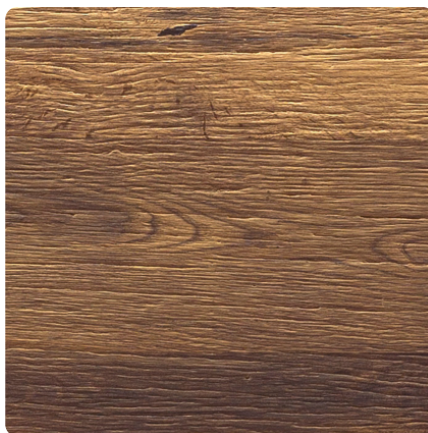

DIAMANT SKY Eiche Altausee quer

Dekor-Nr.

Marke, Hersteller **Grabner**

Ganzplatten-Ansicht

Detail-Ansicht

Bezeichnung	Wert
Helligkeit	mittel
Dekorart	Echtholz Furnier
Holzart	Eiche
Maserung	quer verlaufend

Produkte mit diesem Dekor

Prägeplatte

Grabner Compact Prägedecklage DIAMANT SKY Eiche Altausee quer

Artikel-Nr.	Länge	Breite
01860/0150	1250 mm	2500 mm

mehr Informationen <http://frischeis.at/decorfinder/DIAMANT-SKY-Eiche-Altausee-quer-d15170730>