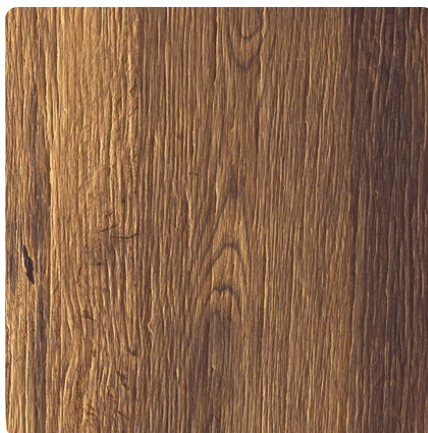

DIAMANT SKY Eiche Altausee längs

Dekor-Nr.

Marke, Hersteller **Grabner**

Ganzplatten-Ansicht

Detail-Ansicht

Bezeichnung	Wert
Helligkeit	mittel
Dekorart	Echtholz Furnier
Holzart	Eiche
Maserung	längs verlaufend
Oberflächenstruktur Lieferant	Furnier

Produkte mit diesem Dekor

Prägeplatte

Grabner Compact Prägedecklage DIAMANT SKY Eiche Altausee längs

Artikel-Nr.	Länge	Breite
01860/0140	2500 mm	1250 mm

mehr Informationen <http://www.frischeis.at/decorfinder/DIAMANT-SKY-Eiche-Altausee-langs-d15170727>