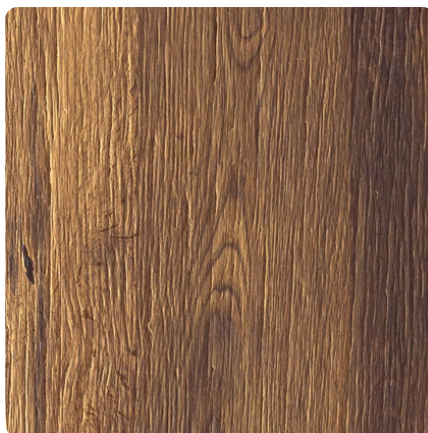

DIAMANT SKY Eiche Altausee längs

Dekor-Nr.

Marke, Hersteller **Grabner**

Ganzplatten-Ansicht

Detail-Ansicht

Bezeichnung	Wert
Helligkeit	mittel
Dekorart	Echtholz Furnier
Holzart	Eiche
Maserung	längs verlaufend

Produkte mit diesem Dekor

Prägeplatte

Grabner Compact Prägedecklage DIAMANT SKY Eiche Altausee längs

Artikel-Nr.	Länge	Breite
01860/0140	2500 mm	1250 mm

mehr Informationen <http://frischeis.at/decorfinder/DIAMANT-SKY-Eiche-Altausee-langs-d15170727>