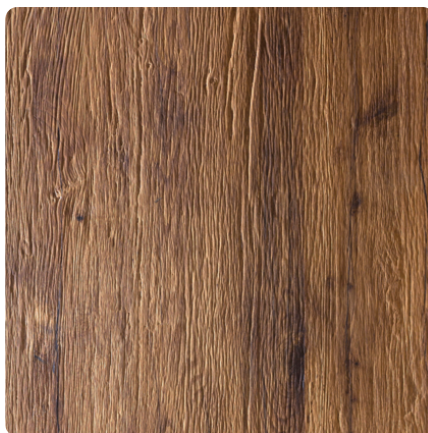

DIAMANT 2.0 Eiche Altausee

Dekor-Nr.

Marke, Hersteller **Grabner**

Ganzplatten-Ansicht

Detail-Ansicht

Oberfläche

Bezeichnung	Wert
Helligkeit	mittel
Dekorart	Echtholz Furnier
Holzart	Eiche
Maserung	längs verlaufend
Oberflächenstruktur Lieferant	Furnier

Produkte mit diesem Dekor

Prägeplatte

Grabner MDF PRÄGEBOARD DIAMANT 2.0 Eiche Altausee

Artikel-Nr.	Länge	Breite
01860/0120	3030 mm	1210 mm

Grabner OSB 4 ALPINEBOARD DIAMANT 2.0 Eiche Altausee

Artikel-Nr.	Länge	Breite
01860/0050	2980 mm	1240 mm

Grabner Sperrholz Prägeboard DIAMANT 2.0 Eiche Altausee

Artikel-Nr.	Länge	Breite
01860/0060	3000 mm	1250 mm

mehr Informationen <http://www.frischeis.at/decorfinder/DIAMANT-20-Eiche-Altausee-d15170724>

QR-Code scannen und direkt zur Dekorseite in unserem Online-Shop gelangen.