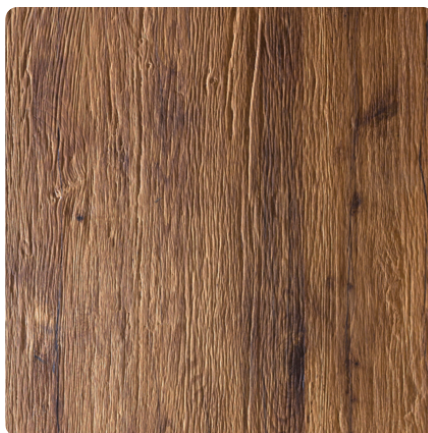

DIAMANT 2.0 Eiche Altausee

Dekor-Nr.

Marke, Hersteller **Grabner**

Ganzplatten-Ansicht

Detail-Ansicht

Oberfläche

Bezeichnung	Wert
Helligkeit	mittel
Dekorart	Echtholz Furnier
Holzart	Eiche
Maserung	längs verlaufend

Produkte mit diesem Dekor

Prägeplatte

Grabner PRÄGEDECKLAGE DIAMANT 2.0 Eiche Altausee

Artikel-Nr.	Länge	Breite
01860/0270	3000 mm	1250 mm

Grabner OSB 4 ALPINEBOARD DIAMANT 2.0 Eiche Altausee

Artikel-Nr.	Länge	Breite
01860/0050	2980 mm	1240 mm

Grabner Sperrholz Prägeboard DIAMANT 2.0 Eiche Altausee

Artikel-Nr.	Länge	Breite
01860/0060	3000 mm	1250 mm

mehr Informationen <http://frischeis.at/decorfinder/DIAMANT-20-Eiche-Altausee-d15170724>

QR-Code scannen und direkt zur Dekorseite in unserem Online-Shop gelangen.