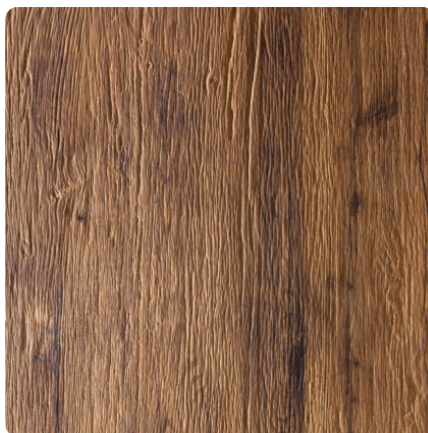

## DIAMANT 2.0 Eiche Altausee

Dekor-Nr.

Marke, Hersteller **Grabner**

Ganzplatten-Ansicht

Detail-Ansicht

Oberfläche

| Bezeichnung | Wert                    |
|-------------|-------------------------|
| Helligkeit  | <b>mittel</b>           |
| Dekorart    | <b>Echtholz Furnier</b> |
| Holzart     | <b>Eiche</b>            |
| Maserung    | <b>längs verlaufend</b> |