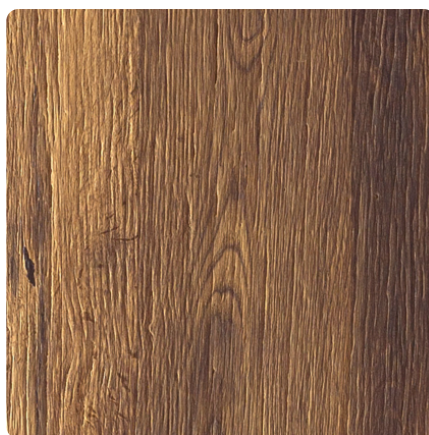

## DIAMANT Eiche Altausee

Dekor-Nr.

Marke, Hersteller

**Grabner**

Ganzplatten-Ansicht

Detail-Ansicht

Oberfläche

Bezeichnung	Wert
Helligkeit	<b>mittel</b>
Dekorart	<b>Echtholz Furnier</b>
Holzart	<b>Eiche</b>
Maserung	<b>längs verlaufend</b>