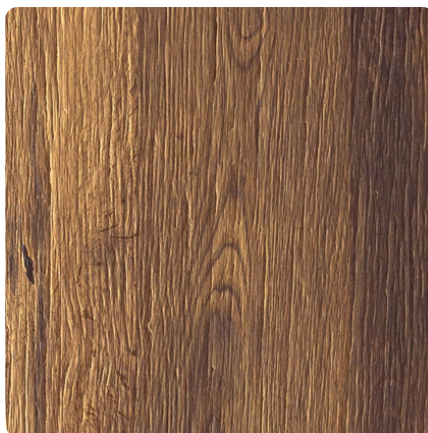

DIAMANT Eiche Altausee

Dekor-Nr.

Marke, Hersteller **Grabner**

Ganzplatten-Ansicht

Detail-Ansicht

Oberfläche

Bezeichnung	Wert
Helligkeit	mittel
Dekorart	Echtholz Furnier
Holzart	Eiche
Maserung	längs verlaufend

Produkte mit diesem Dekor

Prägeplatte

Grabner PRÄGEDECKLAGE DIAMANT Eiche Altausee

Artikel-Nr.	Länge	Breite
01860/0280	3000 mm	1250 mm

Grabner Sperrholz Prägeboard DIAMANT Eiche Altausee

Artikel-Nr.	Länge	Breite
01860/0070	3000 mm	1250 mm