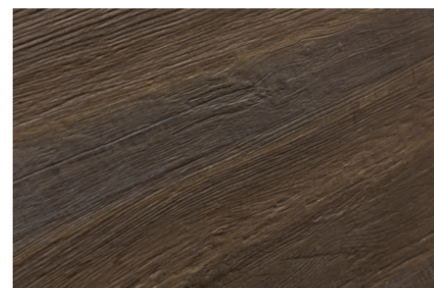

DIAMANT Eiche Schwarzensee

Dekor-Nr.

Marke, Hersteller **Grabner**

Ganzplatten-Ansicht

Detail-Ansicht

Oberfläche

Bezeichnung	Wert
Helligkeit	mittel
Dekorart	Echtholz Furnier
Holzart	Eiche
Maserung	längs verlaufend
Oberflächenstruktur Lieferant	Furnier

Produkte mit diesem Dekor

Prägeplatte

Grabner Sperrholz Prägeboard DIAMANT Eiche Schwarzensee

Artikel-Nr.	Länge	Breite
01860/0075	3000 mm	1250 mm

Grabner PRÄGEDECKLAGE DIAMANT Eiche Schwarzensee

Artikel-Nr.	Länge	Breite
01860/0283	3000 mm	1250 mm