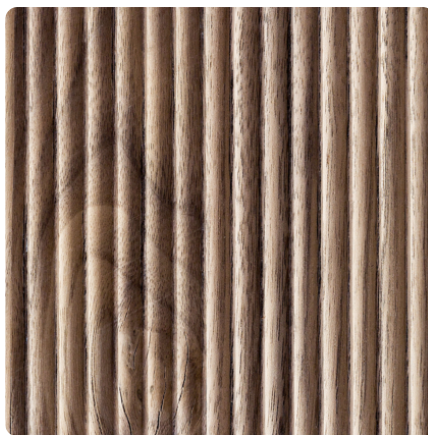

CURVED Nuss amerikanisch

Dekor-Nr.

Marke, Hersteller

Grabner

Ganzplatten-Ansicht

Detail-Ansicht

Bezeichnung	Wert
Helligkeit	mittel
Dekorart	Echtholz Furnier
Holzart	Nuss
Maserung	längs verlaufend

Produkte mit diesem Dekor

Prägeplatte

Grabner OSB 4 ALPINEBOARD CURVED Nuss amerikanisch

Artikel-Nr.	Länge	Breite
01860/0304	2980 mm	1240 mm

Grabner PRÄGEDECKLAGE CURVED Nuss amerikanisch

Artikel-Nr.	Länge	Breite
01860/0224	3000 mm	1250 mm

Grabner MDF PRÄGEBOARD CURVED Nuss amerikanisch

Artikel-Nr.	Länge	Breite
01860/0104	3030 mm	1210 mm

mehr Informationen <http://frischeis.at/decorfinder/CURVED-Nuss-amerikanisch~d15170514>

QR-Code scannen und direkt zur Dekorseite in unserem Online-Shop gelangen.