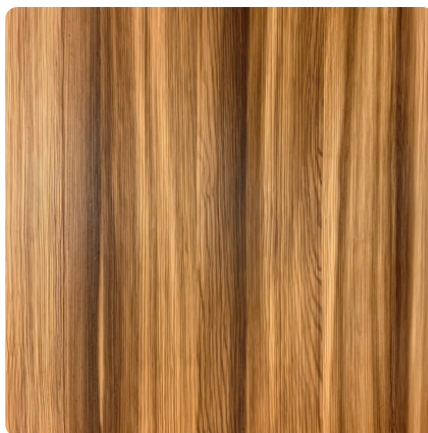

## SELECT Lärche geräuchert

Dekor-Nr.

Marke, Hersteller **Grabner**

Ganzplatten-Ansicht

Detail-Ansicht

Oberfläche

| Bezeichnung | Wert                    |
|-------------|-------------------------|
| Helligkeit  | <b>mittel</b>           |
| Dekorart    | <b>Echtholz Furnier</b> |
| Holzart     | <b>Lärche</b>           |
| Maserung    | <b>längs verlaufend</b> |