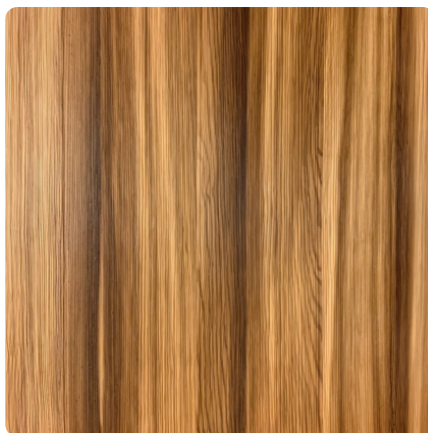

SELECT Lärche geräuchert

Dekor-Nr.

Marke, Hersteller **Grabner**

Ganzplatten-Ansicht

Detail-Ansicht

Oberfläche

Bezeichnung	Wert
Helligkeit	mittel
Dekorart	Echtholz Furnier
Holzart	Lärche
Maserung	längs verlaufend

Produkte mit diesem Dekor

Prägeplatte

Grabner MDF PRÄGEBOARD SELECT Lärche geräuchert

Artikel-Nr.	Länge	Breite
01860/0161	3030 mm	1210 mm

mehr Informationen <http://frischeis.at/decorfinder/SELECT-Larche-gerauchert-d15170447>