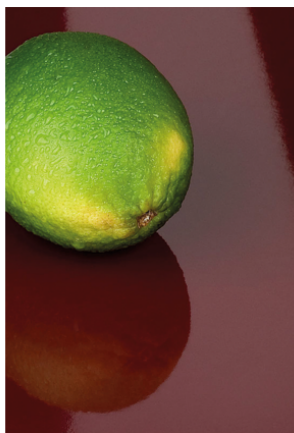

Toledo Grey L024 SG

Dekor-Nr. **L024**

Marke, Hersteller **Fundermax**

Detail-Ansicht

Oberfläche

Bezeichnung	Wert
Helligkeit	dunkel
Dekorart	Uni
Farbton	grau
Maserung	Uni
Farbcode NCS	S5502-Y
Farbcode RAL	7039
Dekornummer	L024
Oberflächenstruktur	glanz
Oberflächenstruktur Lieferant	SG Spiegelglanz

Beschichtete Platte

FunderMax Premium Star Toledo Grey L024 SG/SM (Warmgrau Dunkel 0755), 70 % PEFC

Artikel-Nr.	Länge	Breite
13248/0024	2800 mm	2070 mm

FunderMax MDF Premium Star Toledo Grey L024 SG/SM (Warmgrau Dunkel 0755)

Artikel-Nr.	Länge	Breite
13470/0024	2800 mm	2070 mm

Kunststoffkante

Raukantex pure ABS Kante Toledo Grey L024 SG

Artikel-Nr.	Breite
24189/0024	23 mm

mehr Informationen <http://www.frischeis.at/decorfinder/Toledo-Grey-L024-SG-d14729923>