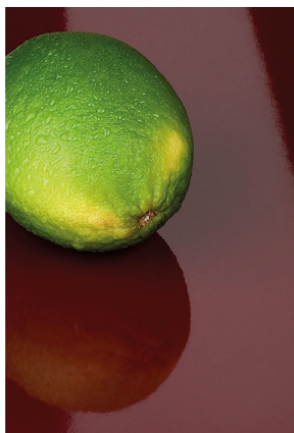

Toledo Grey L024 SG

Dekor-Nr. **L024**

Marke, Hersteller **Fundermax**

Detail-Ansicht

Oberfläche

Bezeichnung	Wert
Helligkeit	dunkel
Dekorart	Uni
Farbton	grau
Maserung	Uni
Farbcode NCS	S5502-Y
Farbcode RAL	7039
Dekornummer	L024
Oberflächenstruktur	glanz

MDF, HDF, Hartfaser Dekorplatte

FunderMax MDF Premium Star Toledo Grey L024 SG/SM (Warmgrau Dunkel 0755)

Artikel-Nr.	Länge	Breite
13470/0024	2800 mm	2070 mm

Kunststoff Kante

Raukantex pure ABS Kante Toledo Grey L024 SG

Artikel-Nr.	Breite
24189/0024	23 mm

Beschichtete Platte

FunderMax Premium Star Toledo Grey L024 SG/SM (Warmgrau Dunkel 0755), 70 % PEFC

Artikel-Nr.	Länge	Breite
13248/0024	2800 mm	2070 mm

mehr Informationen <http://frischeis.at/decorfinder/Toledo-Grey-L024-SG-d14729923>