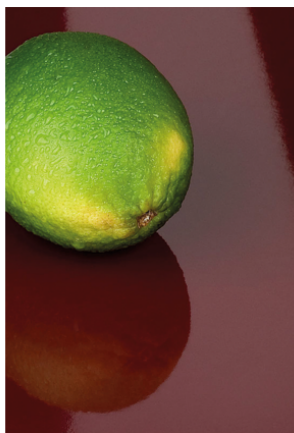

## Cloud Grey L009 SG

Dekor-Nr. **L009**

Marke, Hersteller **Fundermax**

Detail-Ansicht

Oberfläche

Bezeichnung	Wert
Helligkeit	<b>dunkel</b>
Dekorart	<b>Uni</b>
Farbton	<b>grau</b>
Maserung	<b>Uni</b>
Farbcode NCS	<b>S7502-R</b>
Farbcode RAL	<b>7015</b>
Dekornummer	<b>L009</b>
Oberflächenstruktur	<b>glanz</b>
Oberflächenstruktur Lieferant	<b>SG Spiegelglanz</b>