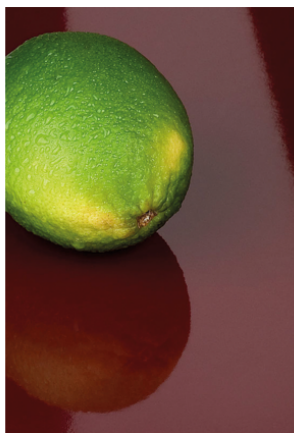

Cloud Grey L009 SG

Dekor-Nr. **L009**

Marke, Hersteller **Fundermax**

Detail-Ansicht

Oberfläche

Bezeichnung	Wert
Helligkeit	dunkel
Dekorart	Uni
Farbton	grau
Maserung	Uni
Farbcode NCS	S7502-R
Farbcode RAL	7015
Dekornummer	L009
Oberflächenstruktur	glanz