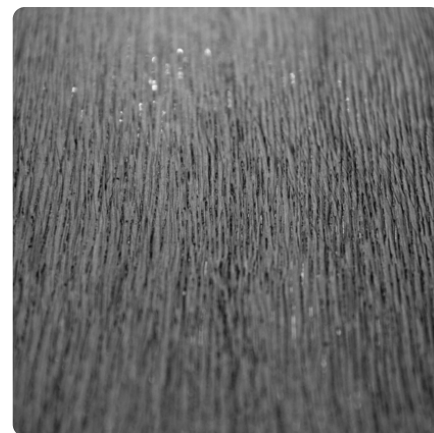

Coast Evoke Oak K365 FN

Dekor-Nr. **K365**

Marke, Hersteller **Rocko by Kronospan**

Ganzplatten-Ansicht

Detail-Ansicht

Oberfläche

Bezeichnung	Wert
Helligkeit	hell
Dekorart	Holz
Holzart	Eiche
Maserung	längs verlaufend
Dekornummer	K365
Oberflächenstruktur Lieferant	FN

Marke, Hersteller

ROCKO
Tiles by Kronospan

Produkte mit diesem Dekor

Wandelemente

Kronospan SPC Wandpaneel Rocko Coast Evoke Oak K365 FN

Artikel-Nr.	Stärke	Länge	Breite
25919/0018	4 mm	2.800 mm	1.230 mm

mehr Informationen <http://www.frischeis.at/decorfinder/Coast-Evoke-Oak-K365-FN-d14688707>