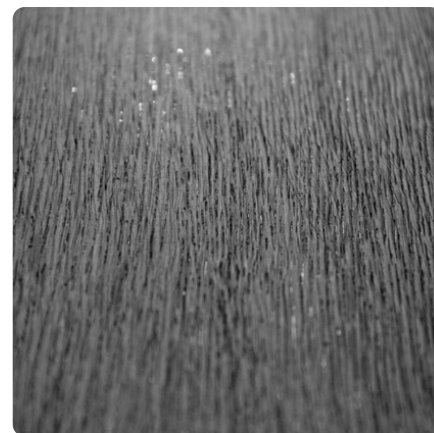

## Coast Evoke Oak K365 FN

Dekor-Nr. **K365**

Marke, Hersteller **Rocko by Kronospan**

Ganzplatten-Ansicht

Detail-Ansicht

Oberfläche

Bezeichnung	Wert
Helligkeit	<b>mittel</b>
Dekorart	<b>Holz</b>
Holzart	<b>Eiche</b>
Maserung	<b>längs verlaufend</b>
Dekornummer	<b>K365</b>