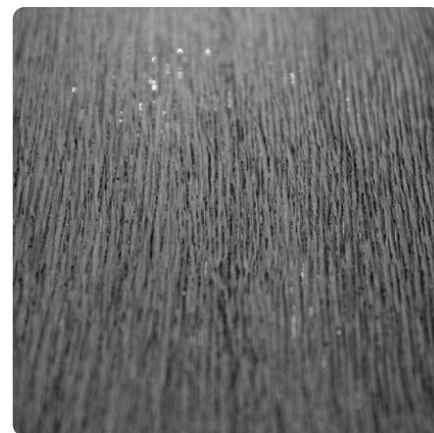

Coast Evoke Oak K365 FN

Dekor-Nr. **K365**

Marke, Hersteller **Rocko by Kronospan**

Ganzplatten-Ansicht

Detail-Ansicht

Oberfläche

Bezeichnung	Wert
Helligkeit	mittel
Dekorart	Holz
Holzart	Eiche
Maserung	längs verlaufend
Dekornummer	K365

Marke, Hersteller

ROCKO
Tiles by Kronospan

Produkte mit diesem Dekor

Wandelemente

Kronospan SPC Wandpaneel Rocko Coast Evoke Oak K365 FN

Artikel-Nr.	Stärke	Länge	Breite
25919/0018	4 mm	2 800 mm	1 230 mm

mehr Informationen <http://frischeis.at/decorfinder/Coast-Evoke-Oak-K365-FN-d14688707>