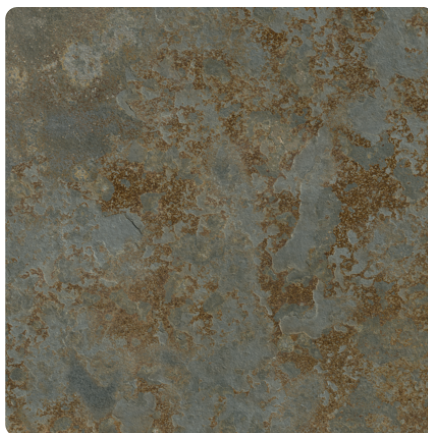

Copper Lamiera R105 PT

Dekor-Nr. **R105**

Marke, Hersteller **Rocko by Kronospan**

Ganzplatten-Ansicht

Detail-Ansicht

Oberfläche

| | |
|-------------|---------------------|
| Bezeichnung | Wert |
| Helligkeit | dunkel |
| Dekorart | Metall |
| Maserung | Abstrakt |
| Dekornummer | R105 |
| Metalltyp | Metall-Optik |

Marke, Hersteller

ROCKO
Tiles by Kronospan

Produkte mit diesem Dekor

Wandelemente

Kronospan SPC Wandpaneel Rocko Copper Lamiera R105 PT

| | | | |
|-------------------|-------------|-----------------|-----------------|
| Artikel-Nr. | Stärke | Länge | Breite |
| 25919/0017 | 4 mm | 2 800 mm | 1 230 mm |