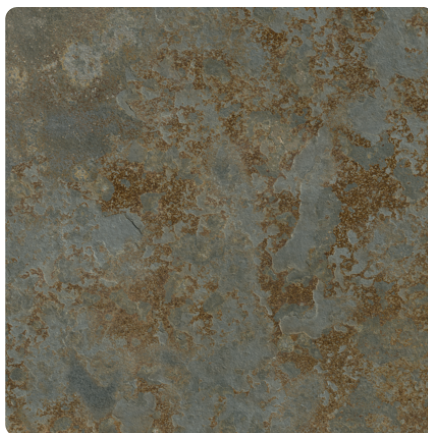

Copper Lamiera R105 PT

Dekor-Nr. **R105**Marke, Hersteller **Rocko by Kronospan**

Ganzplatten-Ansicht

Detail-Ansicht

Oberfläche

Bezeichnung	Wert
Helligkeit	dunkel
Dekorart	Metall
Maserung	Abstrakt
Dekornummer	R105
Metalltyp	Metall-Optik

Marke, Hersteller

ROCKO
Tiles by Kronospan

Produkte mit diesem Dekor

Wandelemente

Kronospan SPC Wandpaneel Rocko Copper Lamiera R105 PT

Artikel-Nr.	Stärke	Länge	Breite
25919/0017	4 mm	2 800 mm	1 230 mm

mehr Informationen <http://frischeis.at/decorfinder/Copper-Lamiera-R105-PT~d14688606>