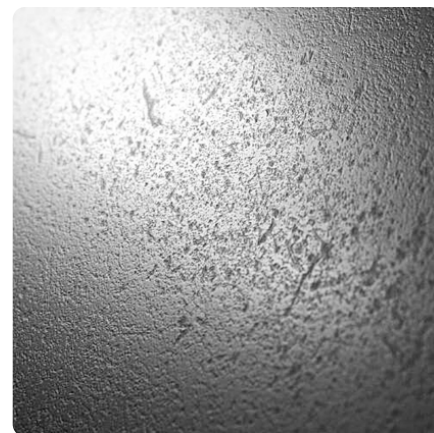

Copper Lamiera R105 PT

Dekor-Nr. **R105**Marke, Hersteller **Rocko by Kronospan**

Ganzplatten-Ansicht

Detail-Ansicht

Oberfläche

Bezeichnung	Wert
Helligkeit	dunkel
Dekorart	Metall
Maserung	Abstrakt
Dekornummer	R105
Metalltyp	Metall-Optik

Marke, Hersteller

ROCKO
Tiles by Kronospan

Produkte mit diesem Dekor

Wandelemente

Kronospan SPC Wandpaneel Rocko Copper Lamiera R105 PT

Artikel-Nr.	Stärke	Länge	Breite
25919/0017	4 mm	2 800 mm	1 230 mm

mehr Informationen <http://frischeis.at/decorfinder/Copper-Lamiera-R105-PT~d14688606>