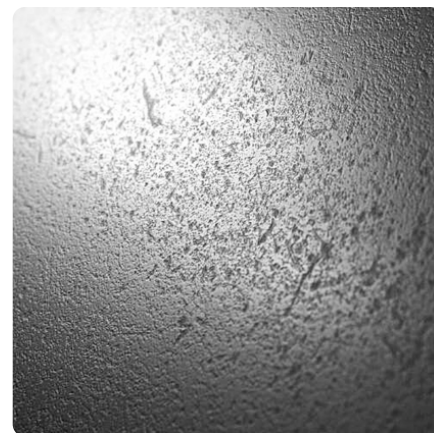

## Native Steel R120 PT

Dekor-Nr. **R120**Marke, Hersteller **Rocko by Kronospan**

Ganzplatten-Ansicht

Detail-Ansicht

Oberfläche

Bezeichnung	Wert
Helligkeit	<b>dunkel</b>
Dekorart	<b>Metall</b>
Maserung	<b>längs verlaufend</b>
Dekornummer	<b>R120</b>
Metalltyp	<b>Metall-Optik</b>