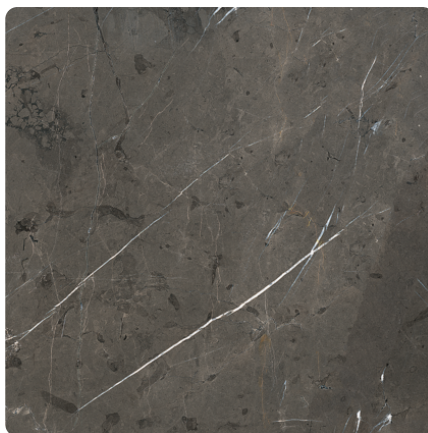

## Grey Pietra Marble K026 PT

Dekor-Nr. **K026**

Marke, Hersteller **Rocko by Kronospan**

Ganzplatten-Ansicht

Detail-Ansicht

Oberfläche

Bezeichnung	Wert
Helligkeit	<b>dunkel</b>
Dekorart	<b>Stein</b>
Maserung	<b>Abstrakt</b>
Dekornummer	<b>K026</b>
Steintyp	<b>Marmor</b>

##### Kronospan SPC Wandpaneel Rocko Grey Pietra Marble K026 PT

Artikel-Nr.	Stärke	Länge	Breite
<b>25919/0012</b>	<b>4 mm</b>	<b>2 800 mm</b>	<b>1 230 mm</b>

mehr Informationen <http://frischeis.at/decorfinder/Grey-Pietra-Marble-K026-PT~d14688180>