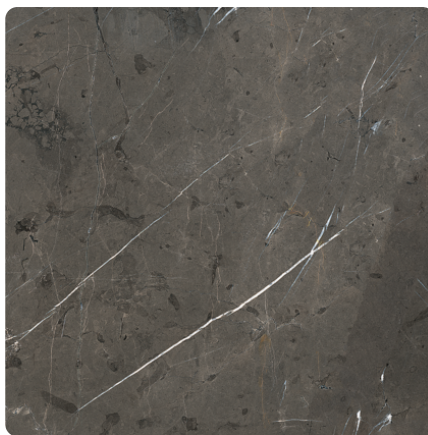

## Grey Pietra Marble K026 PT

Dekor-Nr. **K026**

Marke, Hersteller **Rocko by Kronospan**

Ganzplatten-Ansicht

Detail-Ansicht

Oberfläche

Bezeichnung	Wert
Helligkeit	<b>dunkel</b>
Dekorart	<b>Stein</b>
Maserung	<b>Abstrakt</b>
Dekornummer	<b>K026</b>
Steintyp	<b>Marmor</b>

### Kronospan SPC Wandpaneel Rocko Grey Pietra Marble K026 PT

Artikel-Nr.	Stärke	Länge	Breite
<b>25919/0012</b>	<b>4 mm</b>	<b>2 800 mm</b>	<b>1 230 mm</b>

mehr Informationen <http://frischeis.at/decorfinder/Grey-Pietra-Marble-K026-PT~d14688180>