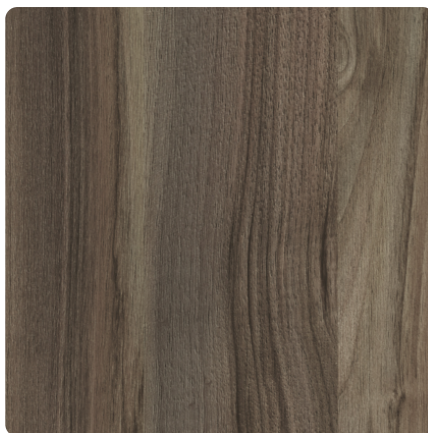

Nuss Stripe Earth K2341 AN

Dekor-Nr. **K2341**

Marke, Hersteller **Kaindl**

Ganzplatten-Ansicht

Detail-Ansicht

Oberfläche

Bezeichnung	Wert
Helligkeit	dunkel
Dekorart	Holz
Holzart	Nuss
Maserung	längs verlaufend
Dekornummer	K2341

Marke, Hersteller

Produkte mit diesem Dekor

Kunststoffkante

ABS Kante Dekor Kaindl Nuss Stripe Earth K2341 AN

Artikel-Nr.

24105/2341

Breite

23 mm

mehr Informationen <http://frischeis.at/decorfinder/Nuss-Stripe-Earth-K2341-AN~d14680222>

QR-Code scannen und direkt zur Dekorseite in unserem Online-Shop gelangen.

Beschichtete Platte

Kaindl Dekorspanplatte Nuss Stripe Earth K2341 AN