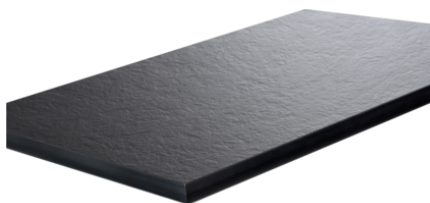

## Warmgrau Dunkel 0755 SX

Dekor-Nr. **0755**

Marke, Hersteller **Fundermax**

Detail-Ansicht

Oberfläche

Bezeichnung	Wert
Helligkeit	<b>dunkel</b>
Dekorart	<b>Uni</b>
Farbton	<b>grau</b>
Maserung	<b>Uni</b>
Farbcode NCS	<b>S5502-Y</b>
Farbcode RAL	<b>7005</b>
Dekornummer	<b>0755</b>
Oberflächenstruktur Lieferant	<b>SX Saxum</b>