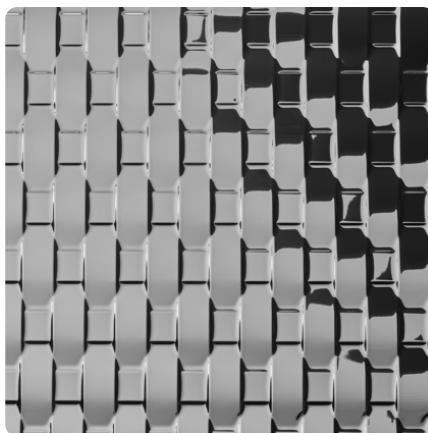

RATTAN 20 Silver SL

Dekor-Nr.

Marke, Hersteller **SIBU DESIGN**

Ganzplatten-Ansicht

Detail-Ansicht

Bezeichnung	Wert
Helligkeit	mittel
Dekorart	Metall
Maserung	längs verlaufend
Metalltyp	Metall-Optik

Marke, Hersteller

SIBU | DESIGN

Produkte mit diesem Dekor

Schichtstoffplatte, Laminat

SIBU DESIGN RATTAN 20 Silver SL mit Schutzfolie

Artikel-Nr.

23287/0125

Stärke

2.4 mm