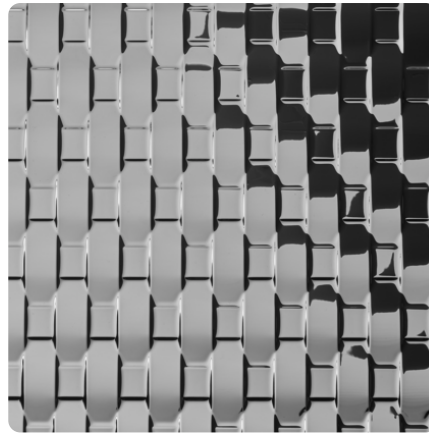

RATTAN 20 Silver SL

Dekor-Nr.

Marke, Hersteller **SIBU DESIGN**

Ganzplatten-Ansicht

Detail-Ansicht

Bezeichnung	Wert
Helligkeit	mittel
Dekorart	Metall
Maserung	längs verlaufend
Metalltyp	Metall-Optik

Marke, Hersteller

SIBU | DESIGN

Produkte mit diesem Dekor

Schichtstoffplatte, Laminat

SIBU DESIGN RATTAN 20 Silver SL mit Schutzfolie

Artikel-Nr.

23287/0125

Stärke

2.4 mm