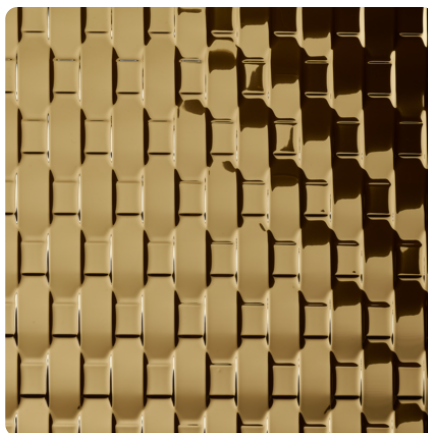

RATTAN 20 Gold SL

Dekor-Nr.

Marke, Hersteller **SIBU DESIGN**

Ganzplatten-Ansicht

Detail-Ansicht

Bezeichnung	Wert
Helligkeit	mittel
Dekorart	Metall
Maserung	längs verlaufend
Metalltyp	Metall-Optik

Marke, Hersteller

SIBU | DESIGN

Produkte mit diesem Dekor

Schichtstoffplatte, Laminat

SIBU DESIGN RATTAN 20 Gold SL mit Schutzfolie

Artikel-Nr.

23287/0124

Stärke

2.4 mm