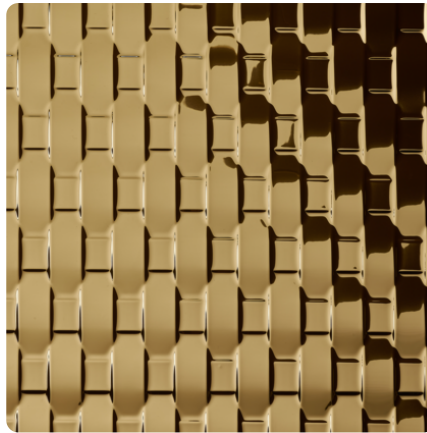

RATTAN 20 Gold SL

Dekor-Nr.

Marke, Hersteller **SIBU DESIGN**

Ganzplatten-Ansicht

Detail-Ansicht

| Bezeichnung | Wert |
|-------------|-------------------------|
| Helligkeit | mittel |
| Dekorart | Metall |
| Maserung | längs verlaufend |
| Metalltyp | Metall-Optik |

Marke, Hersteller

SIBU | DESIGN

Produkte mit diesem Dekor

Schichtstoffplatte, Laminat

SIBU DESIGN RATTAN 20 Gold SL mit Schutzfolie

Artikel-Nr.

23287/0124

Stärke

2.4 mm

mehr Informationen <http://frischeis.at/decorfinder/RATTAN-20-Gold-SL~d14455112>

QR-Code scannen und direkt zur Dekorseite in unserem Online-Shop gelangen.