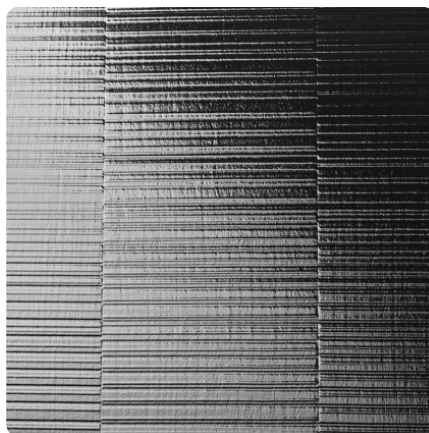

## NOTCH Silver matt SL

Dekor-Nr.

Marke, Hersteller **SIBU DESIGN**

Ganzplatten-Ansicht

Detail-Ansicht

Bezeichnung	Wert
Helligkeit	<b>mittel</b>
Dekorart	<b>Metall</b>
Maserung	<b>quer verlaufend</b>
Metalltyp	<b>Metall-Optik</b>

### Schichtstoffplatte, Laminat