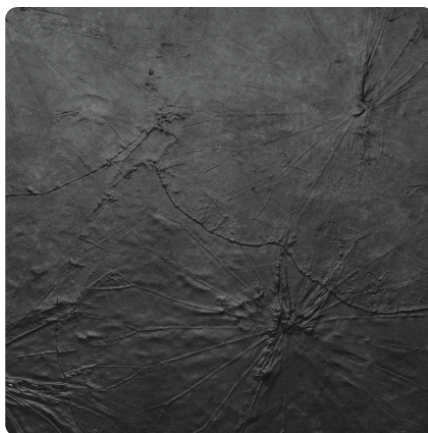

## LOTUS CLASSY Black SL

Dekor-Nr.

Marke, Hersteller **SIBU DESIGN**

Ganzplatten-Ansicht

Detail-Ansicht

Bezeichnung	Wert
Helligkeit	<b>dunkel</b>
Dekorart	<b>Metall</b>
Maserung	<b>Abstrakt</b>
Metalltyp	<b>Metall-Optik</b>