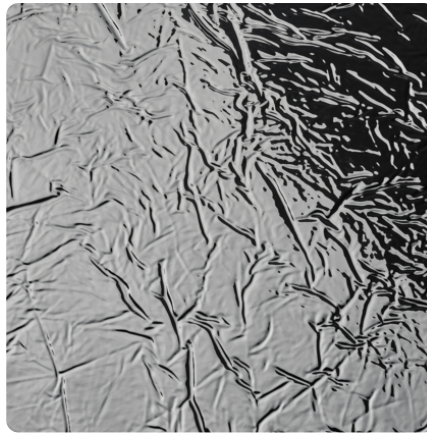

CREPA Silver SL

Dekor-Nr.

Marke, Hersteller **SIBU DESIGN**

Ganzplatten-Ansicht

Detail-Ansicht

Bezeichnung	Wert
Helligkeit	mittel
Dekorart	Metall
Maserung	Abstrakt
Metalltyp	Metall-Optik

Marke, Hersteller

SIBU | DESIGN

Produkte mit diesem Dekor

Schichtstoffplatte, Laminat

SIBU DESIGN CREPA Silver SL mit Schutzfolie

Artikel-Nr.

23287/0117

Stärke

1.7 mm

mehr Informationen <http://frischeis.at/decorfinder/CREPA-Silver-SL~d14453477>