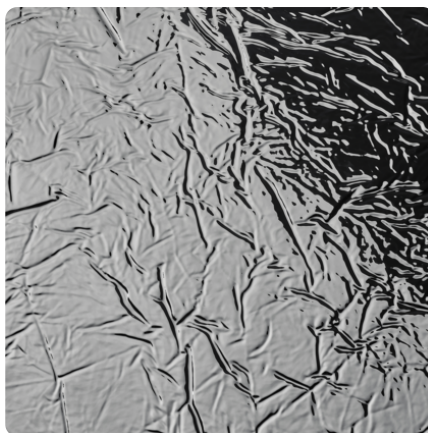

CREPA Silver SL

Dekor-Nr.

Marke, Hersteller **SIBU DESIGN**

Ganzplatten-Ansicht

Detail-Ansicht

Bezeichnung	Wert
Helligkeit	mittel
Dekorart	Metall
Maserung	Abstrakt
Oberflächenstruktur Lieferant	SL STRUCTURE-LINE
Metalltyp	Metall-Optik

Marke, Hersteller

SIBU | DESIGN

Produkte mit diesem Dekor

Schichtstoffplatte, Laminat

SIBU DESIGN CREPA Silver SL mit Schutzfolie

Artikel-Nr.

23287/0117

Stärke

1.7 mm

mehr Informationen <http://www.frischeis.at/decorfinder/CREPA-Silver-SL~d14453477>

QR-Code scannen und direkt zur Dekorseite in unserem Online-Shop gelangen.