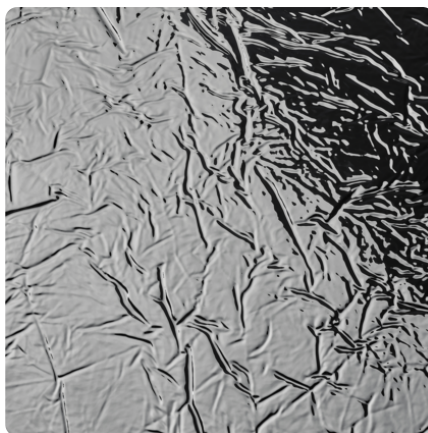

CREPA Silver SL

Dekor-Nr.

Marke, Hersteller **SIBU DESIGN**

Ganzplatten-Ansicht

Detail-Ansicht

Bezeichnung	Wert
Helligkeit	mittel
Dekorart	Metall
Maserung	Abstrakt
Metalltyp	Metall-Optik

Marke, Hersteller

SIBU | DESIGN

Produkte mit diesem Dekor

Schichtstoffplatte, Laminat

SIBU DESIGN CREPA Silver SL mit Schutzfolie

Artikel-Nr.

23287/0117

Stärke

1.7 mm

mehr Informationen <http://frischeis.at/decorfinder/CREPA-Silver-SL~d14453477>